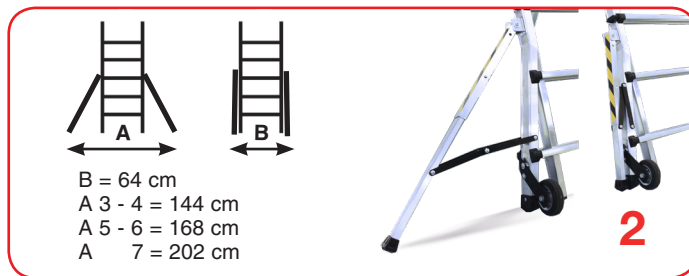

EN Mobile ladder with platform compliant with European Standards UNIEN131/7. An advanced anti-rollover system made up of foldable telescopic wideners allows you to work even against a wall. The ascent ramp is equipped with anti-slip rungs.

FR P.I.R. avec plate-forme conforme aux Normes Européennes UNIEN131/7. Un système anti-renversement avancé composé d'élargisseurs télescopiques pliables vous permet de travailler même contre un mur. La rampe de montée est équipée de barreaux antidérapants.

DE Rolltreppe mit Plattform, die den europäischen Normen UNIEN131/7 entspricht. Ein fortschrittliches Überrollschutzsystem aus klappbaren Teleskopverbreiterungen ermöglicht das Arbeiten sogar an einer Wand. Die Aufstiegsrampe ist mit Anti-Rutsch-Sprossen ausgestattet.

RO Scara rulanta cu platforma conform Standardelor Europene UNIEN131/7. Un sistem avansat anti-răsturnare format din stabilizatoare telescopice pliabile vă permite să lucrați chiar și pe un perete. Rampa de urcare este echipată cu trepte antiderapante.

VIDEO