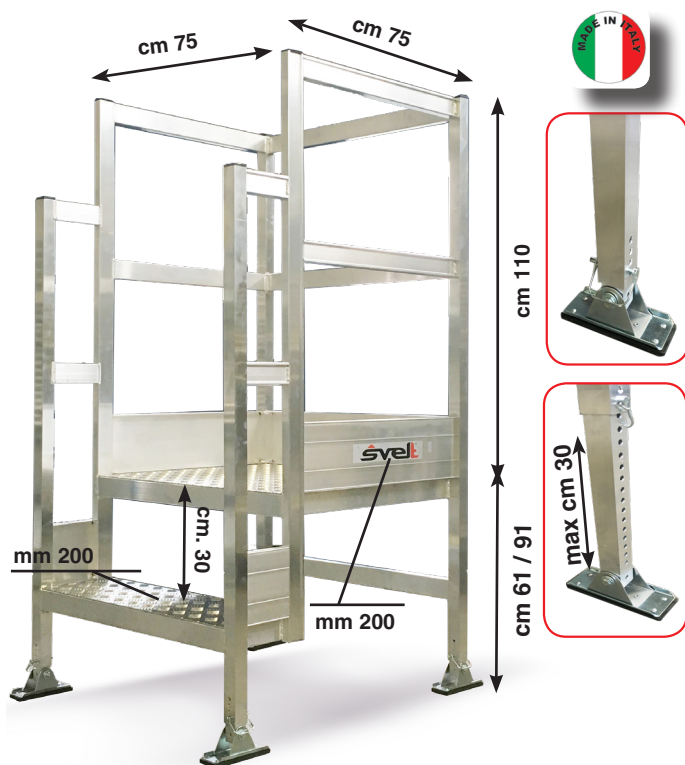

Pedana

EN Equipped with non-slip knurled flat steps and equipped with a platform to work comfortably and safely. Equipped with telescopic legs adjustable every 5 mm which allow you to work precisely at the variable height of special machinery.

FR Équipé de marches plates moletées antidérapantes et équipé d'une plate-forme pour travailler confortablement et en toute sécurité. Équipé de pieds télescopiques réglables tous les 5 mm qui permettent de travailler avec précision à hauteur variable de machines spéciales.

DE Ausgestattet mit rutschfesten, gerändelten Flachstufen und einer Plattform für bequemes und sicheres Arbeiten. Ausgestattet mit alle 5 mm verstellbaren Teleskopbeinen, die ein präzises Arbeiten in der variablen Höhe von Spezialmaschinen ermöglichen.

RO Echipat cu trepte plate antiderapante și echipat cu o platformă pentru a lucra confortabil și în siguranță. Echipat cu picioare telescopice reglabile la fiecare 5 mm care vă permit să lucrați cu precizie la înălțimea variabilă a utilajelor speciale.

YEAR WARRANTY
JAHRE GARANTIE
AN GARANTIEȘIE
ANS DE GARANTIE
5

ISO 9000
EN ISO
9606