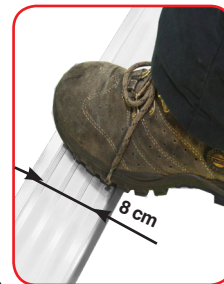

YEAR WARRANTY
JAHRE GARANTIE
AN GARANTIEȘIE
ANS DE GARANTIE
3