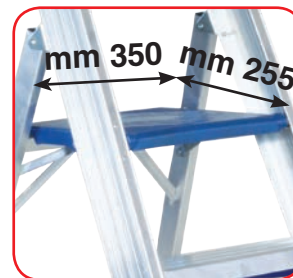

Piattaforma maggiorata

A richiesta:

Corrimani: m 0,6 (SCOR0602) cad.

Piattaforma in alluminio - Altri accessori a pag. 102

Sgabello doppio a gradini ad un tronco di salita. In alluminio estruso nervato.