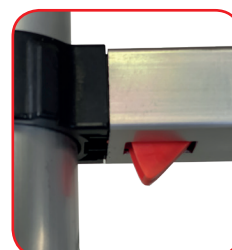

cod.	n.	m	m	cm	m	cm	Kg
TELEX380	13	0,89	3,80	48/86,5	4,50*	8,5	13,30
TELEX320	11	0,84	3,20	47,5/78,5	4,00*	8,0	11,70