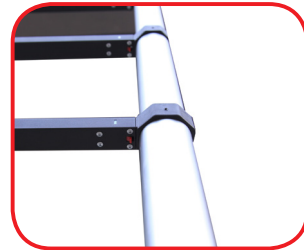

TELEX450

EN Telescopic, ultra-compact lean-to ladders in 6061 anodised aeronautical aluminium. The series is designed for professional use but also perfect for use at home and for DIY. They do not get your hands dirty thanks to the anodizing which gives great fluidity in the closing and telescopic opening. They can be stored anywhere and are ideal for installers, tradesmen, technicians, drivers, plumbers, electricians, etc.

FR Échelles télescopiques ultra-compactes en aluminium aéronautique anodisé 6061. La série est conçue pour un usage professionnel mais aussi parfaite pour une utilisation à la maison et pour le bricolage. Ils ne se salissent pas les mains grâce à l'anodisation qui donne une grande fluidité dans la fermeture et l'ouverture télescopique. Ils peuvent être stockés n'importe où et sont idéaux pour les installateurs, artisans, techniciens, chauffeurs, plombiers, électriciens, etc.

DE Teleskopische, ultrakompakte Anlegeleitern aus eloxiertem Luftfahrtaluminium 6061. Die Serie ist für den professionellen Einsatz konzipiert, eignet sich aber auch perfekt für den Einsatz zu Hause und für Heimwerker. Dank der Eloxierung, die für eine fließende Schließ- und Teleskopöffnung sorgt, machen sie sich nicht die Hände schmutzig. Sie können überall aufbewahrt werden und sind ideal für Installateure, Handwerker, Techniker, Fahrer, Klempner, Elektriker usw.