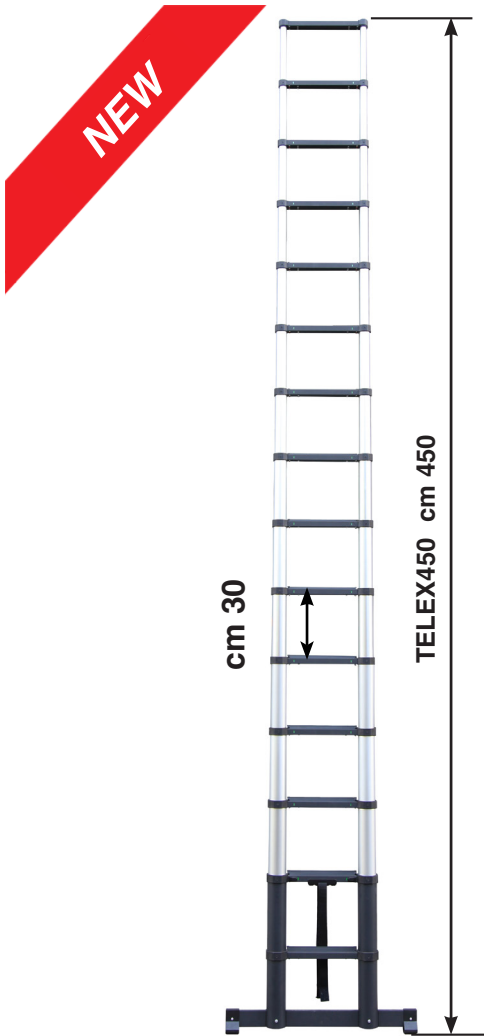

TELEX450

EN Telescopic, ultra-compact lean-to ladders in 6061 anodised aeronautical aluminium. The series is designed for professional use but also perfect for use at home and for DIY. They do not get your hands dirty thanks to the anodizing which gives great fluidity in the closing and telescopic opening. They can be stored anywhere and are ideal for installers, tradesmen, technicians, drivers, plumbers, electricians, etc.

FR Échelles télescopiques ultra-compactes en aluminium aéronautique anodisé 6061. La série est conçue pour un usage professionnel mais aussi parfaite pour une utilisation à la maison et pour le bricolage. Ils ne se salissent pas les mains grâce à l'anodisation qui donne une grande fluidité dans la fermeture et l'ouverture télescopique. Ils peuvent être stockés n'importe où et sont idéaux pour les installateurs, artisans, techniciens, chauffeurs, plombiers, électriciens, etc.

DE Teleskopische, ultrakompakte Anlegeleitern aus eloxiertem Luftfahrtaluminium 6061. Die Serie ist für den professionellen Einsatz konzipiert, eignet sich aber auch perfekt für den Einsatz zu Hause und für Heimwerker. Dank der Eloxierung, die für eine fließende Schließ- und Teleskopöffnung sorgt, machen sie sich nicht die Hände schmutzig. Sie können überall aufbewahrt werden und sind ideal für Installateure, Handwerker, Techniker, Fahrer, Klempner, Elektriker usw.