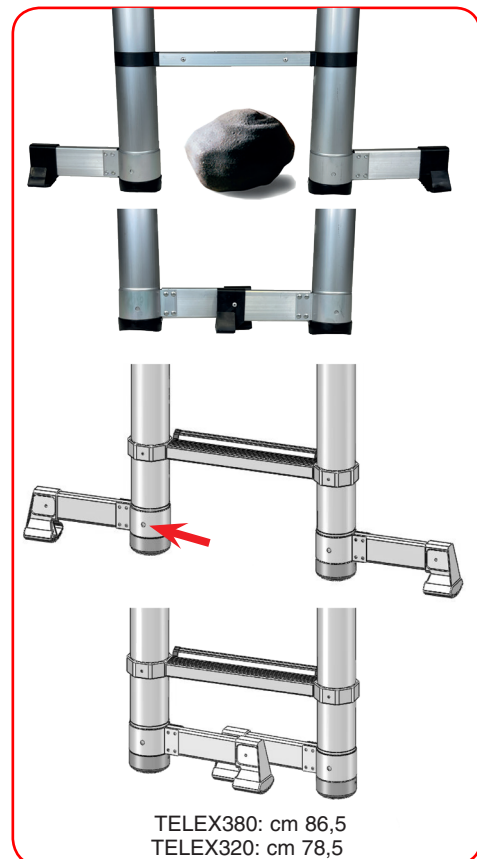

cod.	n.	m	m	cm	m	cm	Kg
TELEX380	13	0,89	3,80	48/86,5	4,50*	8,5	13,30
TELEX320	11	0,84	3,20	47,5/78,5	4,00*	8,0	11,70