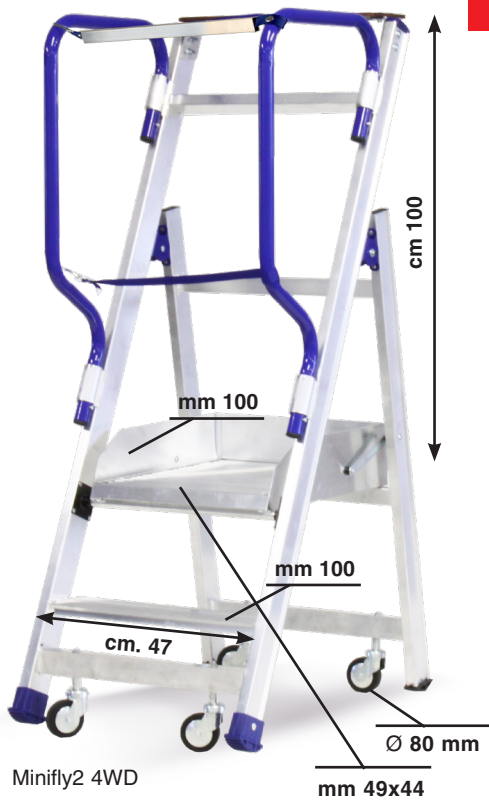

MINIFLY - MINIFLY LIGHT

Minifly

Minifly2 4WD

360°