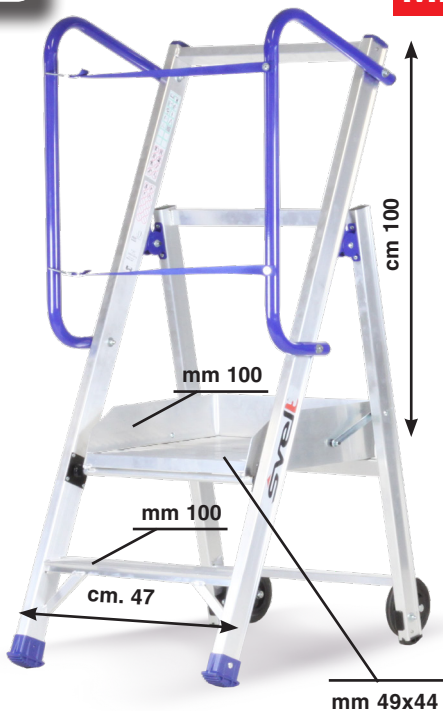

Minifly Light

360°