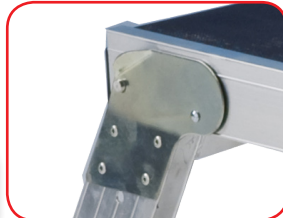

# UPDOWN

G

M

P

VIDEO

n.	m	m	cm	mm	Kg	cod.
Saliscendi G	0,87	2,90	25x131x61	65x35	13,4	SSALIG37EN
Saliscendi M	0,52	2,60	18x131x44	65x35	9,8	SSALIG35EN
Saliscendi P	0,30	2,30	18x101x40	65x35	6,6	SSALIG34EN

Optional (cm):  
**SSALIGC13** 130 (M, G)  
**SSALIGC18** 180 (M, G, MG180)

Optional cm 250  
**(SSALIGC25)** (LM, LG)

Optional Ø 125 mm  
**(SSALIGR00/2)**

Optional  
**SSALIGCF13** 130 (M, G, SG, SM)

Optional Ø 80 mm.  
 UPDOWN P: cod. **SSALIG34WD**  
 UPDOWN M: cod. **SSALIG35WD**  
 UPDOWN G: cod. **SSALIG37WD**  
 UPDOWN MG130: cod. **SSALIG41WD**