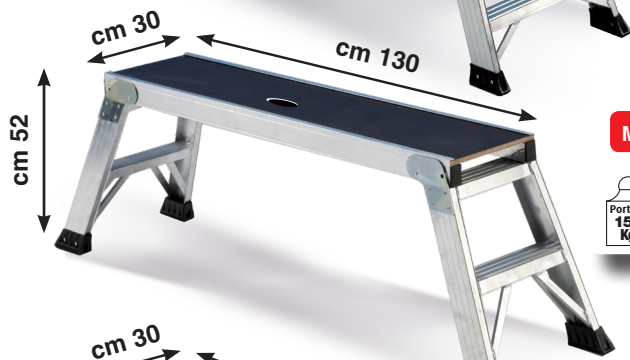

# UPDOWN

G

M

P

VIDEO

n.	m	m	cm	mm	Kg	cod.
Saliscendi G	0,87	2,90	25x131x61	65x35	13,4	SSALIG37EN
Saliscendi M	0,52	2,60	18x131x44	65x35	9,8	SSALIG35EN
Saliscendi P	0,30	2,30	18x101x40	65x35	6,6	SSALIG34EN

Optional (cm):  
**SSALIGC13** 130 (M, G)  
**SSALIGC18** 180 (M, G, MG180)

Optional cm 250  
**(SSALIGC25)** (LM, LG)

Optional Ø 125 mm  
**(SSALIGR00/2)**

Optional  
**SSALIGCF13** 130 (M, G, SG, SM)

Optional Ø 80 mm.  
 UPDOWN P: cod. **SSALIG34WD**  
 UPDOWN M: cod. **SSALIG35WD**  
 UPDOWN G: cod. **SSALIG37WD**  
 UPDOWN MG130: cod. **SSALIG41WD**