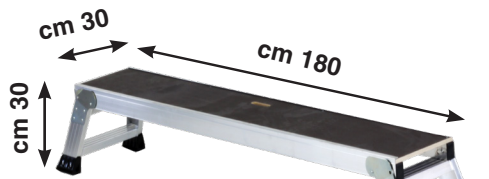

UPDOWN

P180

cod. SSALIG44