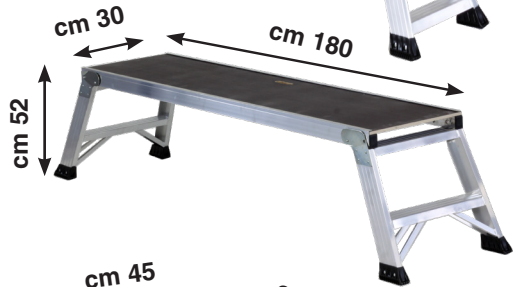

M180

cod. SSALIG42