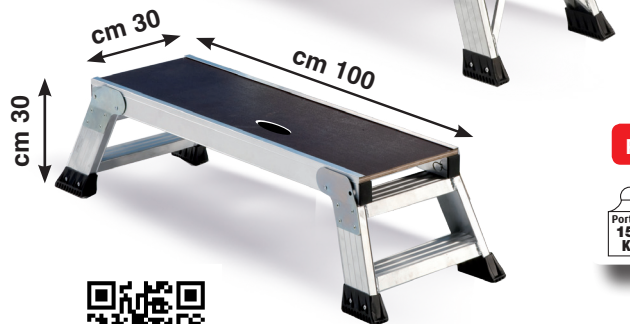

# UPDOWN

G

M

P

VIDEO

n.	m	m	cm	mm	Kg	cod.
Saliscendi G	0,87	2,90	25x131x61	65x35	13,4	SSALIG37EN
Saliscendi M	0,52	2,60	18x131x44	65x35	9,8	SSALIG35EN
Saliscendi P	0,30	2,30	18x101x40	65x35	6,6	SSALIG34EN

Optional (cm):  
**SSALIGC13** 130 (M, G)  
**SSALIGC18** 180 (M, G, MG180)

Optional cm 250  
**(SSALIGC25)** (LM, LG)

Optional Ø 125 mm  
**(SSALIGR00/2)**

Optional  
**SSALIGCF13** 130 (M, G, SG, SM)

Optional Ø 80 mm.  
 UPDOWN P: cod. **SSALIG34WD**  
 UPDOWN M: cod. **SSALIG35WD**  
 UPDOWN G: cod. **SSALIG37WD**  
 UPDOWN MG130: cod. **SSALIG41WD**