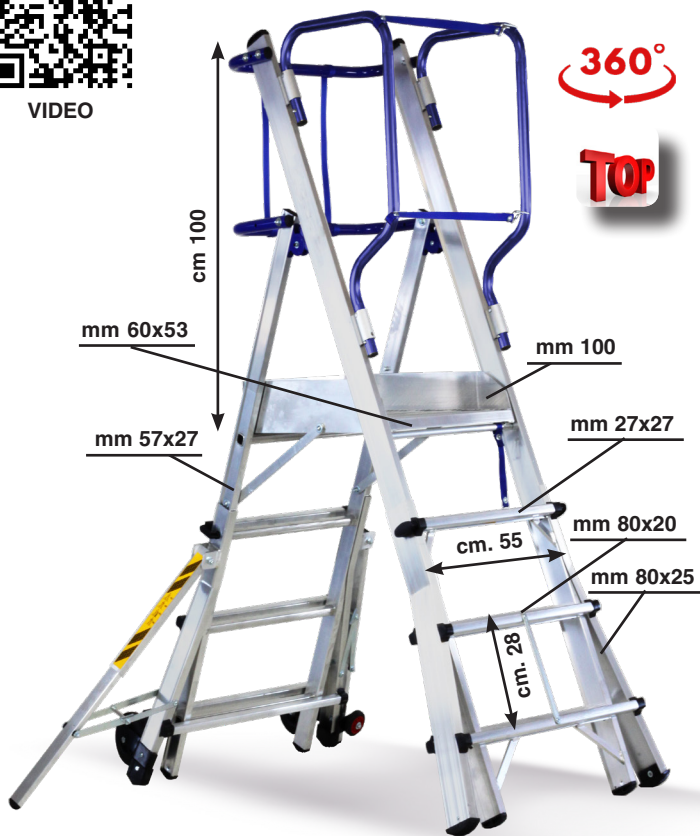

TELEFLY

VIDEO

Telefly

360°

Top

EN Mobile ladder compliant with European Standards UNIEN131/7. It combines all the features of a telescopic ladder with those of a platform ladder to obtain a mix of handling, portability and safety that is impossible to find in other models. Using the telescopic system in 3 models it is possible to obtain 9 different working heights. It can be used lame on stairs or slopes. Easy to carry, it can be opened in seconds. Equipped with 8 cm wide steps.

FR P.I.R. conforme aux Normes Européennes UNIEN131/7. Il combine toutes les caractéristiques d'une échelle télescopique avec celles d'une échelle à plate-forme pour obtenir un mélange de maniabilité, de portabilité et de sécurité impossible à trouver dans d'autres modèles. En utilisant le système télescopique en 3 modèles, il est possible d'obtenir 9 hauteurs de travail différentes. Il peut être utilisé boiteux dans les escaliers ou les pentes. Facile à transporter, il s'ouvre en quelques secondes. Équipé de marches de 8 cm de large.

DE Rolltreppe gemäß den europäischen Normen UNIEN131/7. Sie vereint alle Eigenschaften einer Teleskopleiter mit denen einer Plattformleiter und bietet so eine Mischung aus Handhabung, Tragbarkeit und Sicherheit, die bei anderen Modellen nicht zu finden ist. Durch das Teleskopsystem in 3 Modellen ist es möglich, 9 verschiedene Arbeitshöhen zu erreichen. Es kann problemlos auf Treppen oder Hängen eingesetzt werden. Leicht zu tragen, kann in Sekunden geöffnet werden. Ausgestattet mit 8 cm breiten Stufen.