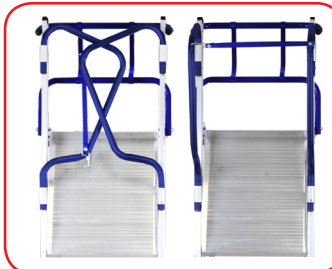

n.	m	m	m	cm	Kg	m	cod.
3	0,75	1,77	2,75	72x134	22,0	1,99	SFLY103
4	1,00	2,02	3,00	72x155	23,5	2,25	SFLY104
5	1,26	2,29	3,26	72x178	25,0	2,55	SFLY105
6	1,52	2,54	3,52	72x199	26,5	2,83	SFLY106
7	1,78	2,80	3,78	72x225	28,0	3,11	SFLY107
8	2,03	3,05	4,03	72x246	29,5	3,39	SFLY108

Optional:
SFLYTELEC4 - cm 120 (4 - 6)
SFLYTELEC5 - cm 150 (5 - 7)
SFLYTELEC6 - cm 180 (6 - 8)