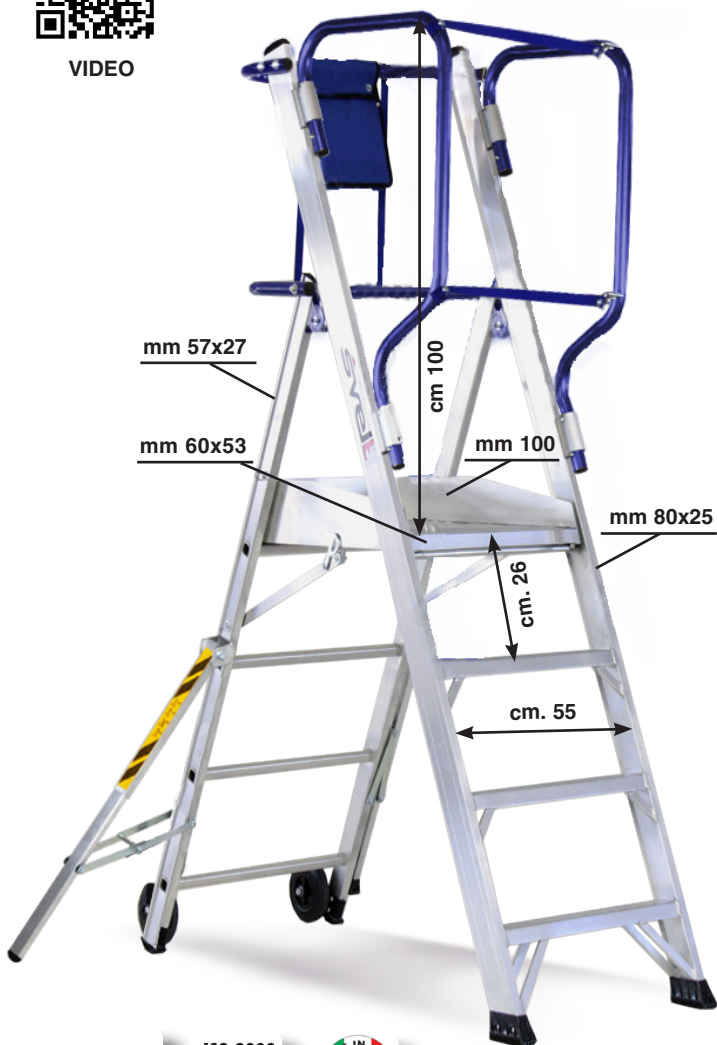

VIDEO

360°

Fly

DÉCRET
96333

ISO 9000
EN ISO
9606

YEAR WARRANTY
JAHRE GARANTIE
AN GARANTIEZIE
ANS DE GARANTIE
5

EN Mobile ladder with platform compliant with European Standards UNIEN131/7. An advanced anti-rollover system made up of foldable telescopic wideners allows you to work even against a wall. The ascent ramp is equipped with non-slip steps.

FR P.I.R. avec plate-forme conforme aux Normes Européennes UNIEN131/7. Un système anti-renversement avancé composé d'élargisseurs télescopiques pliables vous permet de travailler même contre un mur. La rampe de montée est équipée de marches antidérapantes.

DE Rolltreppe mit Plattform, die den europäischen Normen UNIEN131/7 entspricht. Ein fortschrittliches Überrollschutzsystem aus klappbaren Teleskopverbreiterungen ermöglicht das Arbeiten sogar an einer Wand. Die Aufstiegsrampe ist mit rutschfesten Stufen ausgestattet.

RO Scara rulanta cu platforma conform Standardelor Europene UNIEN131/7. Un sistem avansat anti-răsturnare format din stabilizatoare telescopice pliabile vă permite să lucrați chiar și pe un perete. Rampa de urcare este dotata cu trepte antiderapante.