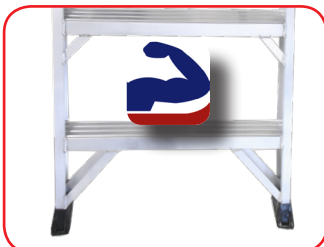

n.	m	m	m	cm	Kg	m	cod.
3	0,75	1,77	2,75	72x134	22,0	1,99	SFLY103
4	1,00	2,02	3,00	72x155	23,5	2,25	SFLY104
5	1,26	2,29	3,26	72x178	25,0	2,55	SFLY105
6	1,52	2,54	3,52	72x199	26,5	2,83	SFLY106
7	1,78	2,80	3,78	72x225	28,0	3,11	SFLY107
8	2,03	3,05	4,03	72x246	29,5	3,39	SFLY108

Optional:
SFLYTELEC4 - cm 120 (4 - 6)
SFLYTELEC5 - cm 150 (5 - 7)
SFLYTELEC6 - cm 180 (6 - 8)