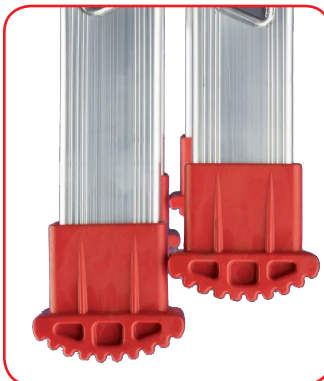

Marea

EN Ladder with 80 mm wide steps equipped with platform and bodyguard. It is made of ribbed extruded aluminum and is suitable for intensive professional and domestic use. The ergonomic opening hinges in aluminum give stability and rigidity to the whole structure.

FR Échelle avec marches de 80 mm de large équipée d'une plate-forme et d'un garde-corps. Il est fabriqué en aluminium extrudé nervuré et convient à un usage professionnel et domestique intensif. Les charnières d'ouverture ergonomiques en aluminium confèrent stabilité et rigidité à l'ensemble de la structure.

DE Leiter mit 80 mm breiten Stufen, ausgestattet mit Plattform und Personenschutz. Es besteht aus geripptem stranggepresstem Aluminium und ist für den intensiven professionellen und privaten Gebrauch geeignet. Die ergonomischen Öffnungsscharniere aus Aluminium verleihen der gesamten Struktur Stabilität und Steifigkeit.

RO Scara cu trepte late de 80 mm echipata cu platforma si protectie corp. Este fabricat din aluminiu extrudat cu nervuri și este potrivit pentru uz profesional intens și casnic. Balamalele ergonomice cu deschidere din aluminiu confera stabilitate si rigiditate intregii structuri.

n.	m	m	m	Kg	cod.
3	1,38	0,66	2,66	4,6	SMAREA03R
4	1,64	0,89	2,89	5,2	SMAREA04R
5	1,89	1,12	3,12	6,0	SMAREA05R
6	2,14	1,35	3,35	7,0	SMAREA06R
7	2,38	1,58	3,58	7,8	SMAREA07R
8	2,65	1,82	3,82	8,6	SMAREA08R
9	2,88	2,04	4,04	9,6	SMAREA09R
10	3,14	2,28	4,28	10,4	SMAREA10R

5 YEAR WARRANTY
5 ANNE GARANTIE
5 ANS DE GARANTIE

EN131 TESTED BY
GETESTET VON
TESTET PAR
TESTAT DE
TUV

ISO 9000
EN ISO
9606

DÉCRET
96333