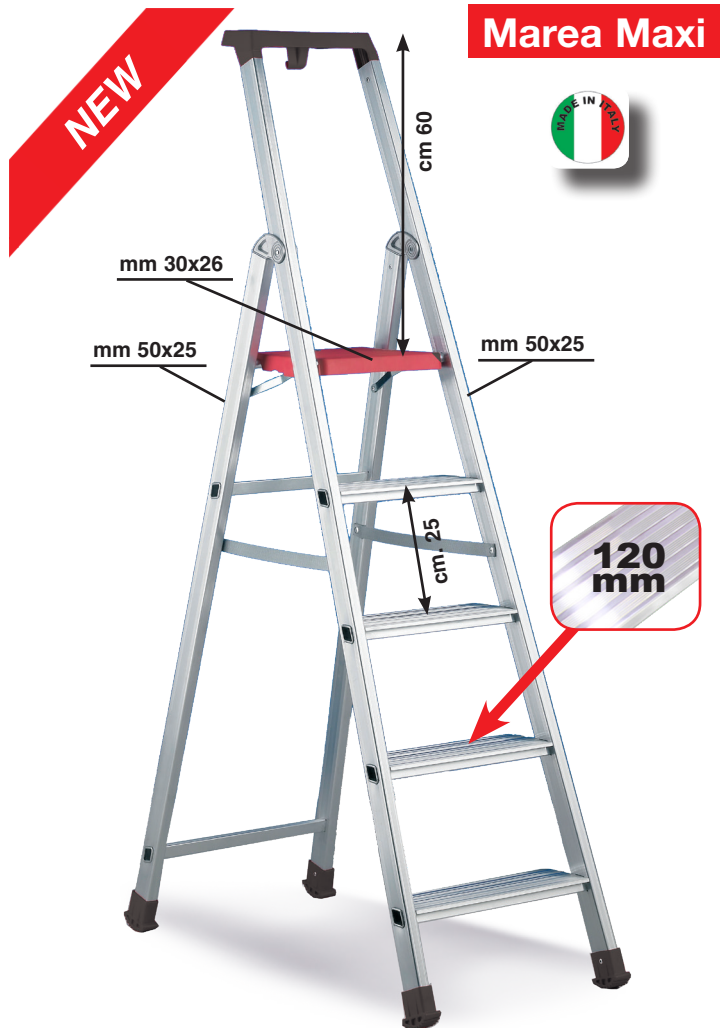

MAREA MAXI

Marea Maxi

EN Ladder with 120 mm wide steps equipped with platform and bodyguard. It is made of ribbed extruded aluminum and is suitable for intensive professional and domestic use.

The ergonomic opening hinges in aluminum give stability and rigidity to the whole structure.

FR Échelle avec marches de 120 mm de large équipée d'une plate-forme et d'un garde-corps. Il est fabriqué en aluminium extrudé nervuré et convient à un usage professionnel et domestique intensif.

Les charnières d'ouverture ergonomiques en aluminium confèrent stabilité et rigidité à l'ensemble de la structure.

DE Leiter mit 120 mm breiten Stufen, ausgestattet mit Plattform und Personenschutz. Es besteht aus geripptem stranggepresstem Aluminium und ist für den intensiven professionellen und privaten Gebrauch geeignet.

Die ergonomischen Öffnungsscharniere aus Aluminium verleihen der gesamten Struktur Stabilität und Steifigkeit.

RO Scara cu trepte late de 120 mm echipata cu platforma si protectie corp. Este fabricat din aluminiu extrudat cu nervuri si este potrivit pentru uz profesional intens si casnic. Balamalele ergonomice cu deschidere din aluminiu confera stabilitate si rigiditate intregii structuri.