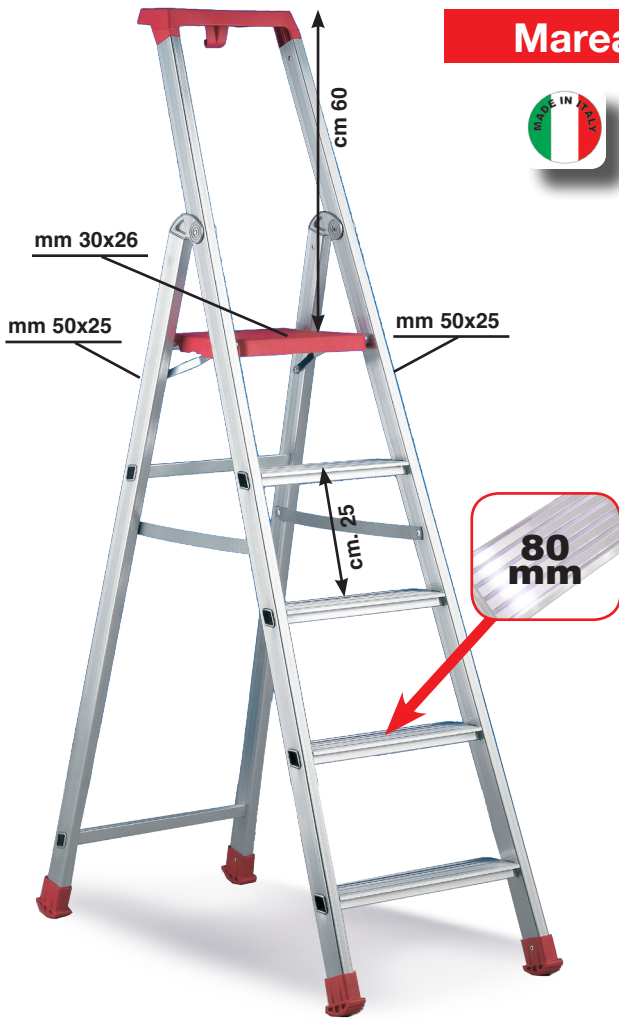

Marea

EN Ladder with 80 mm wide steps equipped with platform and bodyguard. It is made of ribbed extruded aluminum and is suitable for intensive professional and domestic use. The ergonomic opening hinges in aluminum give stability and rigidity to the whole structure.

FR Échelle avec marches de 80 mm de large équipée d'une plate-forme et d'un garde-corps. Il est fabriqué en aluminium extrudé nervuré et convient à un usage professionnel et domestique intensif. Les charnières d'ouverture ergonomiques en aluminium confèrent stabilité et rigidité à l'ensemble de la structure.

DE Leiter mit 80 mm breiten Stufen, ausgestattet mit Plattform und Personenschutz. Es besteht aus geripptem stranggepresstem Aluminium und ist für den intensiven professionellen und privaten Gebrauch geeignet. Die ergonomischen Öffnungsscharniere aus Aluminium verleihen der gesamten Struktur Stabilität und Steifigkeit.

RO Scara cu trepte late de 80 mm echipata cu platforma si protectie corp. Este fabricat din aluminiu extrudat cu nervuri și este potrivit pentru uz profesional intens și casnic. Balamalele ergonomice cu deschidere din aluminiu confera stabilitate si rigiditate intregii structuri.