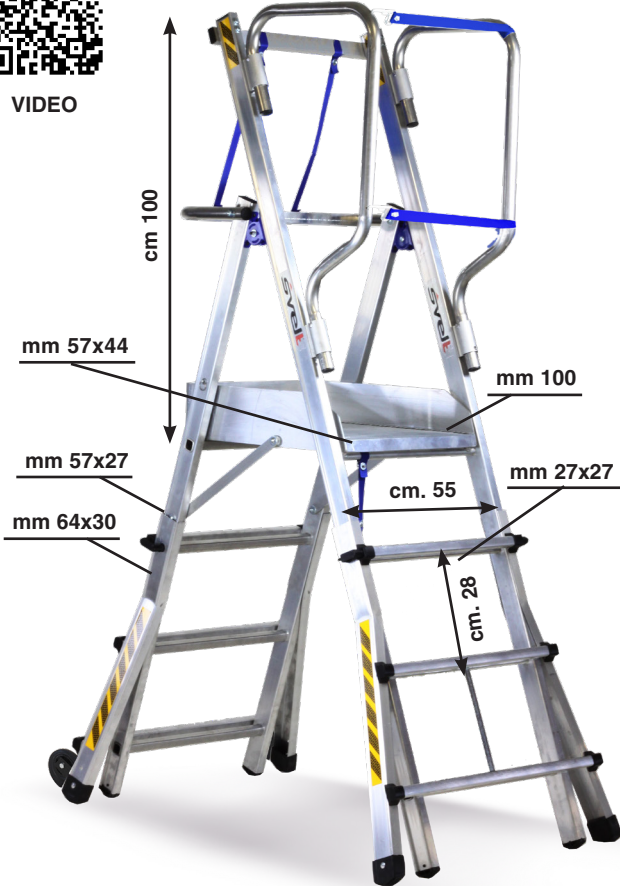

TELEFLY LIGHT

VIDEO

360°

Telefly Light