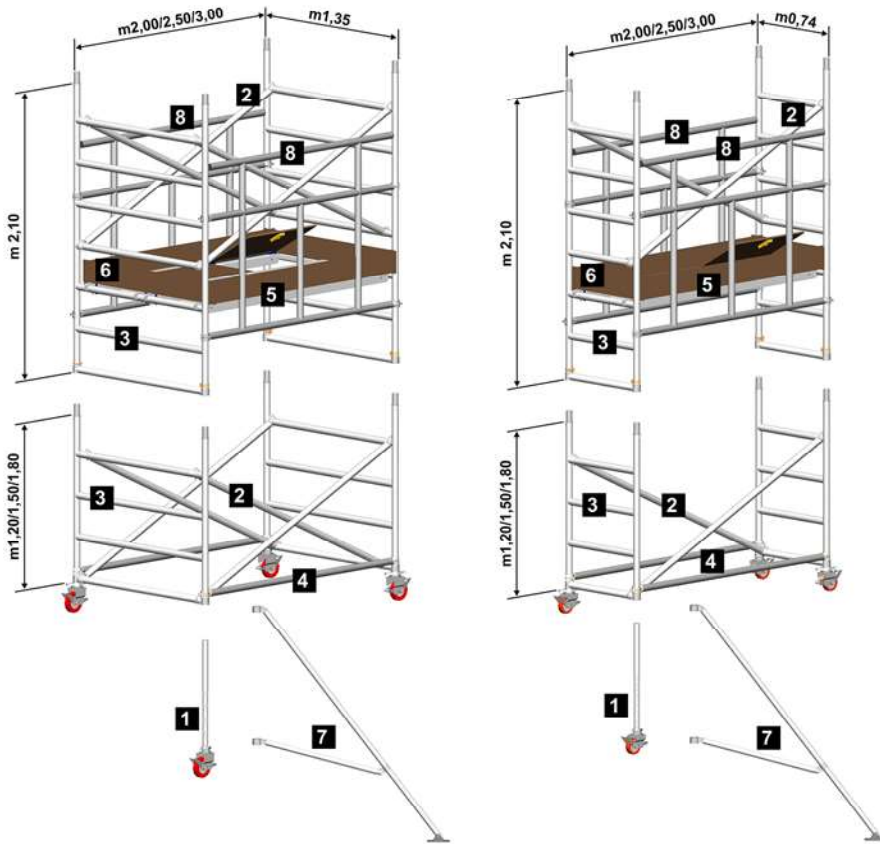

TEMPO SAFE

Andamio profesional con barandillas Safe

COMPONENTES	
Rueda con freno y husillos niveladores	1
Travesaño diagonal	2
Marco con peldaños	3
Travesaño horizontal	4
Plataforma	5
Kit de rodapiés	6
Estabilizadores	7
Barandillas	8