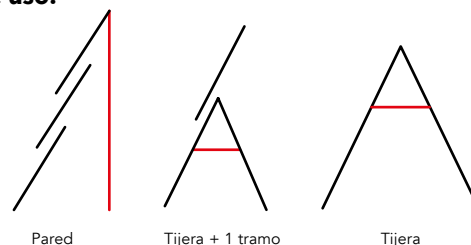

CARACTERÍSTICAS TÉCNICAS

- Distancia entre peldaños: 28 cm.
- Peldaños antideslizantes de 3 x 3 cm.
- Herrajes de acero.
- Zapatas de goma antideslizante.

- Cinta de seguridad antiapertura.
- Dispositivo de seguridad anti-deslizamiento accidental.

OK36

Peldaños	6
Altura cerrada (m)	1,80
Altura extendida (m)	3,48
Altura en tijera (m)	2,52
Dimensiones	65 x 25
Peso (kg)	12,00

OK37

Peldaños	7
Altura cerrada (m)	2,08
Altura extendida (m)	4,32
Altura en tijera (m)	3,05
Dimensiones	65 x 25
Peso (kg)	14,00

OK38

Peldaños	8
Altura cerrada (m)	2,36
Altura extendida (m)	5,16
Altura en tijera (m)	3,58
Dimensiones	65 x 25
Peso (kg)	16,00

OK39

Peldaños	9
Altura cerrada (m)	2,64
Altura extendida (m)	6,06
Altura en tijera (m)	4,10
Dimensiones	65 x 25
Peso (kg)	17,00

OK210

Peldaños	10
Altura cerrada (m)	2,92
Altura extendida (m)	6,83
Altura en tijera (m)	4,60
Dimensiones	73 x 25
Peso (kg)	21,00

OK211

Peldaños	11
Altura cerrada (m)	3,20
Altura extendida (m)	7,40
Altura en tijera (m)	4,88
Dimensiones	73 x 25
Peso (kg)	23,00

OK212

Peldaños	12
Altura cerrada (m)	3,48
Altura extendida (m)	7,97
Altura en tijera (m)	5,12
Dimensiones	80 x 25
Peso (kg)	25,00

OK213

Peldaños	13
Altura cerrada (m)	3,76
Altura extendida (m)	8,82
Altura en tijera (m)	6,00
Dimensiones	80 x 25
Peso (kg)	29,00

OK214

Peldaños	14
Altura cerrada (m)	4,04
Altura extendida (m)	9,35
Altura en tijera (m)	6,20
Dimensiones	80 x 25
Peso (kg)	30,00

Posiciones de uso: