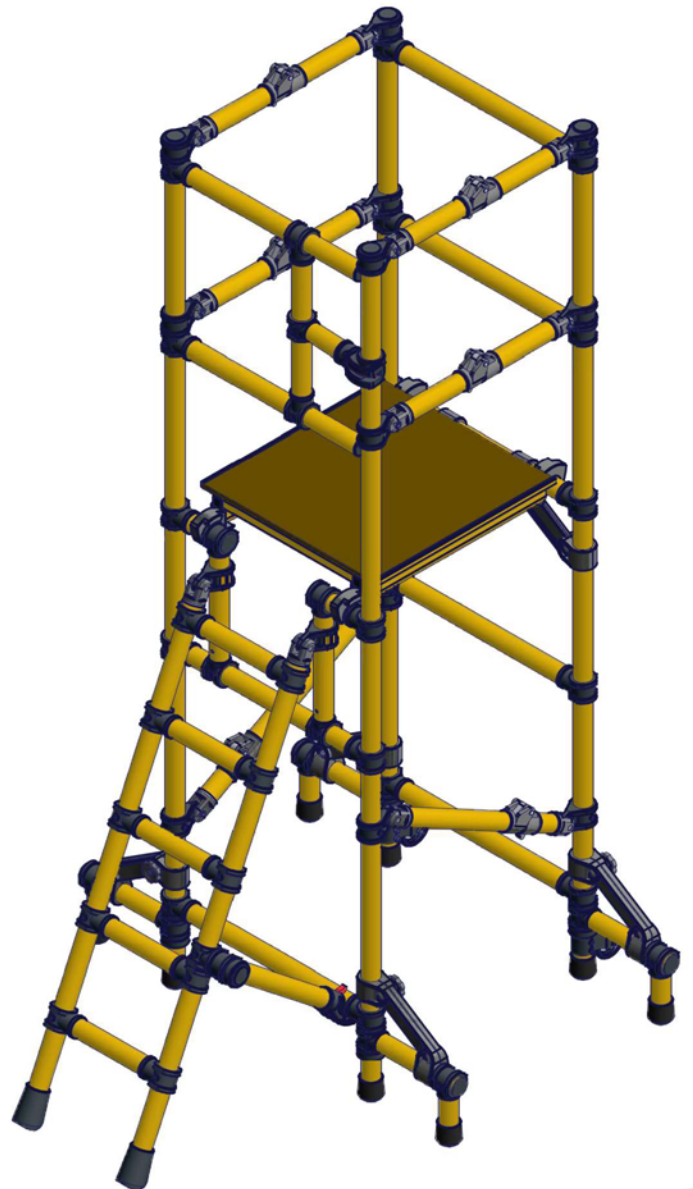

# GRPPODIUM

Diseñado para satisfacer las necesidades de trabajo a baja altura

Conforme con PAS250

Adecuado para aplicaciones eléctricas y para uso en zonas de riesgo

Plegable y transportable sobre ruedas

## MODELOS:

0,95m sin estabilizadores

1,25m con estabilizadores

1,50m con estabilizadores

150kg

# PODIUM DE FIBRA DE VIDRIO

- Svelt combina y exalta funcionalidad y rendimiento en cada producto.
- Las necesidades del usuario se convierten en los objetivos a alcanzar, consiguiendo así un producto único en su género.
- La fibra de vidrio permite encontrar soluciones no alcanzables con los materiales tradicionales.
- Las aplicaciones y usos más extremos, regulados por normas estrictas, son ahora factibles

## M O D E L O S

DIMENSIONES:	Modelo 0,95	Modelo 1,25	Modelo 1,50
Longitud	0,73m	0,73m	0,73m
Anchura	0,73m	0,73m	0,73m
Altura	2,00m	2,30m	2,55m
Alt. plataforma	0,95m	1,25m	1,50m
Dimensiones pl.	0,60m x 0,63m	0,60m x 0,63m	0,60m x 0,63m
Peso	37 + 7Kg	44 + 7Kg	45 + 7Kg
Cap. de carga	150Kg	150Kg	150Kg