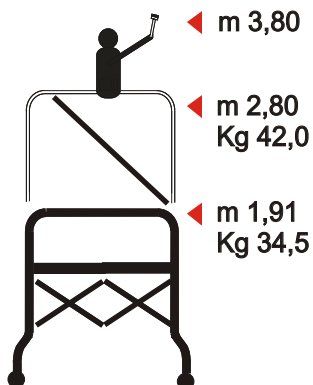

Aladin

Rapidez de movimiento

- Andamio de acero barnizado para uso profesional y de bricolaje
- Estructura plegable para recogerlo
- Plataforma de trabajo de 150x50 cm en madera multistrato fenólico con armadura de acero
- Montantes tubulares Ø 32 mm
- Prolongable hasta 2,80 mt
- 4 ruedas con freno Ø 100 mm
- Distancia entre peldaños de 30 cm

ISO 9000
UNI EN 287/1
EN ISO 9606/2

Garantía
5 Años

m 1,78

m 0,80

m 3,80

m 2,80
Kg 42,0

m 1,91
Kg 34,5

Andamios y escaleras de calidad