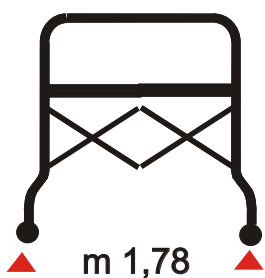

Aladin

Rapidez de movimiento

- Andamio de acero barnizado para uso profesional y de bricolaje
- Estructura plegable para recogerlo
- Plataforma de trabajo de 150x50 cm en madera multistrato fenólico con armadura de acero
- Montantes tubulares Ø 32 mm
- Prolongable hasta 2,80 mt
- 4 ruedas con freno Ø 100 mm
- Distancia entre peldaños de 30 cm

ISO 9000
UNI EN 287/1
EN ISO 9606/2

Garantía
5 Años

m 1,78

m 0,80

m 3,80

m 2,80
Kg 42,0

m 1,91
Kg 34,5

Andamios y escaleras de calidad