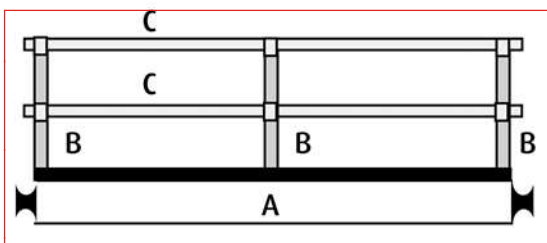

PASSATEMPO

Pasarela para andamios Tempo

Set de barandillas de montaje rápido compuesto por 2 verticales B y 2 barandillas C para cada lado.
BRO6, BRO7 y BRO8 están equipados con 3 verticales

Pasarela de aluminio, resistente a la corrosión y de montaje rápido. Longitudes disponibles de 4 a 8 m. Puede colocarse como pasarela entre dos soportes o andamios. Puede posicionarse por un lado como pasadizo sencillo o al revés para consolidar una pasarela sencilla dotada con rodapiés. Cada pasarela está equipada con ganchos de acero en los extremos para sujetarse sobre tubos de Ø55 mm (andamios TEMPO) Es obligatorio el anclaje a la pared mediante escuadras o soportes

CARACTERÍSTICAS TÉCNICAS

Anchura externa: 60,5 cm
 Altura: 19,00 cm
 Capacidad máxima con la carga concentrada en el centro: 180 kg
 Capacidad total (para 2 personas): 250 kg
 Inclinación máxima: 15/20%

PASARELAS		
REF.	Longitud (m)	Peso (kg)
BRO4	4,00	30,00
BRO5	5,00	40,00
BRO6	6,00	48,00
BRO7	7,00	54,00
BRO8	8,00	66,00
BARANDILLAS		
REF.	Composición	Peso (kg)
BRO4G	2xB + 2xCde 4 m	10,00
BRO5G	2xB + 2xCde 5 m	14,00
BRO6G	3xB + 2xCde 6 m	17,00
BRO7G	3xB + 2xCde 7 m	20,00
BRO8G	3xB + 2xCde 8 m	23,00