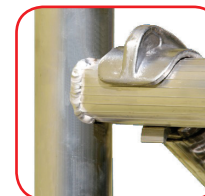

DE Sie montieren es selbst (Video): Der Bediener montiert die ersten Module vom Boden aus. Bevor Sie auf die Plattform klettern, um die nachfolgenden Module zusammenzubauen, hängen Sie alle Komponenten in die entsprechenden abnehmbaren Haken ein, die oben in der Plattform angebracht sind. Auf diese Weise haben Sie bei der Montage alle Komponenten in Reichweite und müssen nicht ständig nach unten gehen, um andere zu holen.

FR Vous l'assemblez vous-même (vidéo) : l'opérateur assemble les premiers modules depuis le sol. Avant de monter sur la plateforme pour assembler les modules suivants, accrochez tous les composants dans les crochets amovibles appropriés insérés dans la plateforme au-dessus. De cette façon, lorsque vous montez pour le montage, vous retrouverez tous les composants à portée de main et vous n'aurez pas à descendre constamment pour en récupérer d'autres.

RO O asamblezi singur (video): operatorul assembleaza primele module de la sol. Înainte de a se urca pe platformă pentru a asambla următoarele module, el atârnă toate componentele în cârligele speciale extractibile introduse în platforma de deasupra. În acest fel, atunci când urcați la asamblare, veți găsi toate componentele la îndemână și nu va trebui să coborâți constant pentru a recupera altele.