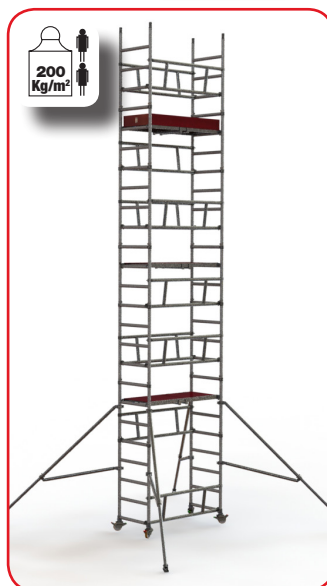

SVELTOWER PLUS
m 7,27 (Kg 160) - cm 74x160

EN Compact scaffolding that allows you to work at different heights. It can be assembled safely even by a single operator in less than 10 minutes and without having to get down to the ground during assembly. It is ideal for painting and maintenance work. It is made of aluminum (Ø 50 mm).

DE Kompaktes Gerüst, das das Arbeiten in verschiedenen Höhen ermöglicht. Es kann selbst von einem einzigen Bediener in weniger als 10 Minuten sicher zusammengebaut werden, ohne dass man sich während der Montage auf den Boden begeben muss. Es ist ideal für Maler- und Wartungsarbeiten. Es besteht aus Aluminium (Ø 50 mm).

FR Échafaudage compact qui permet de travailler à différentes hauteurs. Il peut être assemblé en toute sécurité, même par un seul opérateur, en moins de 10 minutes et sans avoir à décoller du sol lors du montage. Il est idéal pour les travaux de blanchiment et d'entretien. Il est en aluminium (Ø 50 mm).

RO Schele compacte care vă permit să lucrați la diferite înălțimi. Poate fi asamblat în siguranță chiar și de un singur operator în mai puțin de 10 minute și fără a fi nevoie să coboare la sol în timpul asamblării. Este ideal pentru lucrări de vopsire și întreținere. Este realizat din aluminiu (Ø 50 mm).