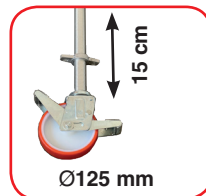

DE Sie montieren es selbst (Video): Der Bediener montiert die ersten Module vom Boden aus. Bevor Sie auf die Plattform klettern, um die nachfolgenden Module zusammenzubauen, hängen Sie alle Komponenten in die entsprechenden abnehmbaren Haken ein, die oben in der Plattform angebracht sind. Auf diese Weise haben Sie bei der Montage alle Komponenten in Reichweite und müssen nicht ständig nach unten gehen, um andere zu holen.

FR Vous l'assemblez vous-même (vidéo) : l'opérateur assemble les premiers modules depuis le sol. Avant de monter sur la plateforme pour assembler les modules suivants, accrochez tous les composants dans les crochets amovibles appropriés insérés dans la plateforme au-dessus. De cette façon, lorsque vous montez pour le montage, vous retrouverez tous les composants à portée de main et vous n'aurez pas à descendre constamment pour en récupérer d'autres.

RO O asamblezi singur (video): operatorul assembleaza primele module de la sol. Înainte de a se urca pe platformă pentru a asambla următoarele module, el atârnă toate componentele în cârligele speciale extractibile introduse în platforma de deasupra. În acest fel, atunci când urcați la asamblare, veți găsi toate componentele la îndemână și nu va trebui să coborâți constant pentru a recupera altele.