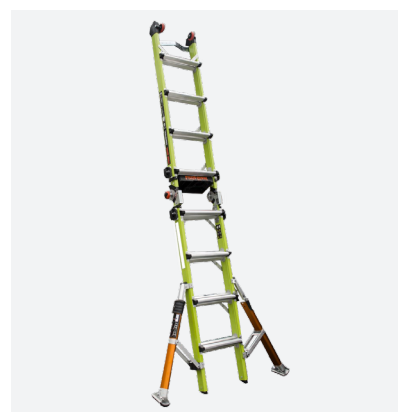

# CONQUEST

Escalera telescópica de fibra de vidrio con estabilizadores

# CARACTERÍSTICAS TÉCNICAS

- Fabricada en fibra de vidrio y aluminio con tacos antideslizantes de PVC.
- Posiciones de uso: Tijera, apoyo, 90 grados y desnivel
- Ancho de base con estabilizador abierto: 105 cm.
- Bisagra de posicionamiento rápido.
- Asa de transporte.
- 2 ruedas de Ø80 mm.

CONQ8	
Número de peldaños	8+8
Altura extendida (m)	1,40
Altura en tijera (m)	2,13
Altura total (m)	4,75
Ancho base (cm)	62
Peso (kg)	16,00

## Posiciones de uso:

Conquest en POSICION DE TIJERA

Conquest en POSICIÓN DE DESNIVEL

Conquest en POSICIÓN EXTENDIDA