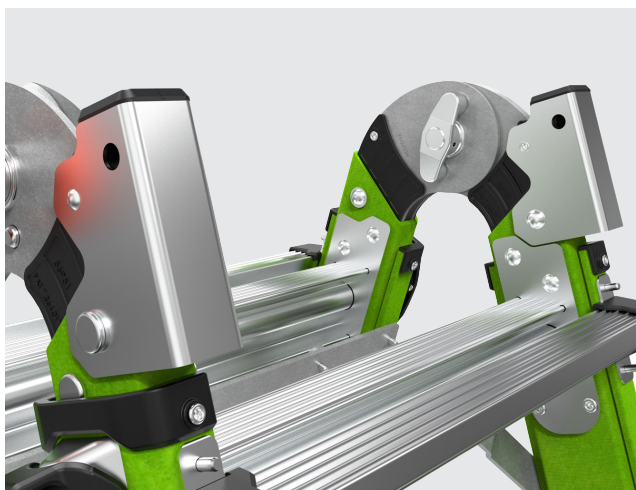

# CARACTERÍSTICAS TÉCNICAS

- Fabricada en fibra de vidrio y aluminio con tacos antideslizantes de PVC.
- Posiciones de uso: Tijera, apoyo, 90 grados y desnivel
- Ancho de base con estabilizador abierto: 105 cm.
- Bisagra de posicionamiento rápido.
- Asa de transporte.
- 2 ruedas de Ø80 mm.

BISAGRAS

ESTABILIZADORES ajustables para suelos irregulares o con pendiente.

CUNA V para postes y esquinas

BANDEJA PORTAHERRAMIENTAS

**CONQUEST** es una escalera de fibra de vidrio ideal para realizar tareas exigentes, como trabajos de techado, pintura o mantenimiento general. Conquest te brinda la versatilidad y resistencia necesarias para completar cualquier proyecto. Su diseño incluye estabilizadores y cumple con la norma europea EN14183.