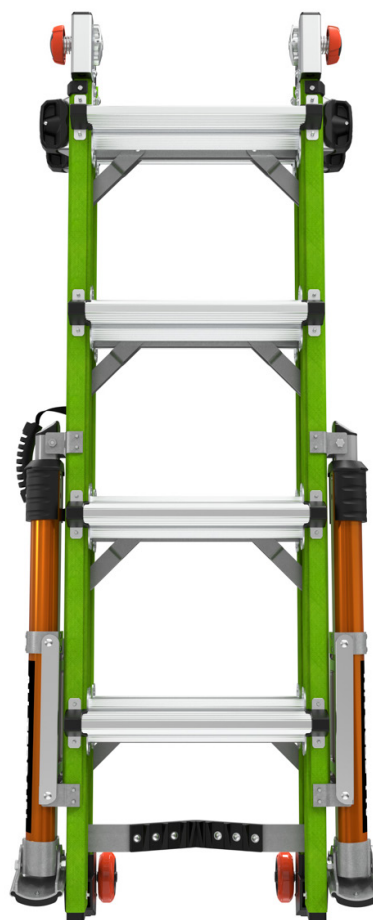

# CONQUEST

Escalera telescópica de fibra de vidrio con estabilizadores

# CARACTERÍSTICAS TÉCNICAS

- Fabricada en fibra de vidrio y aluminio con tacos antideslizantes de PVC.
- Posiciones de uso: Tijera, apoyo, 90 grados y desnivel
- Ancho de base con estabilizador abierto: 105 cm.
- Bisagra de posicionamiento rápido.
- Asa de transporte.
- 2 ruedas de Ø80 mm.

CONQ8	
Número de peldaños	8+8
Altura extendida (m)	1,40
Altura en tijera (m)	2,13
Altura total (m)	4,75
Ancho base (cm)	62
Peso (kg)	16,00

## Posiciones de uso:

Conquest en POSICION DE TIJERA

Conquest en POSICIÓN DE DESNIVEL

Conquest en POSICIÓN EXTENDIDA