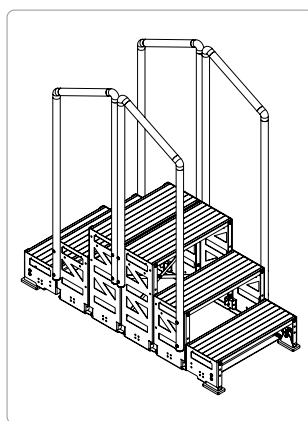

Mega puente con barandillas.