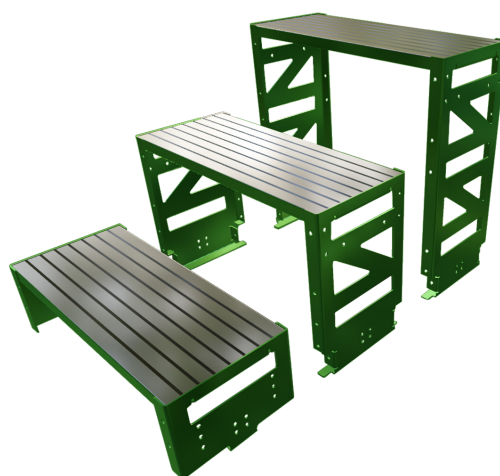

## CARACTERÍSTICAS TÉCNICAS

- Fabricado en aluminio estriado antideslizante.
- Taburete modular de peldaño ancho con la parte posterior perpendicular al suelo (90°).
- Distancia entre peldaños: 20 cm.

- Dimensiones de los peldaños antideslizantes: 60 x 24 cm.
- Zapatas antideslizantes de goma en los pies frontales.
- Barra estabilizadora en la parte posterior.

### MEG4D

Altura plataforma (m)	0,80
Altura de trabajo (m)	2,80
Peso (kg)	5,00

**MEGA** el taburete modular de aluminio cuenta con peldaños anchos de 24 cm y una parte posterior reforzada con un ángulo de 90° perpendicular al suelo. Su diseño modular permite combinar varios módulos para crear una plataforma superior continua y antideslizante para mayor seguridad.