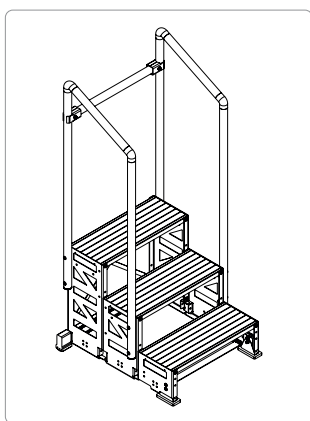

Mega simple con barandillas.