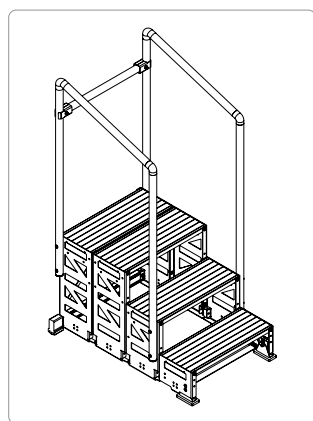

Mega doble con barandillas.