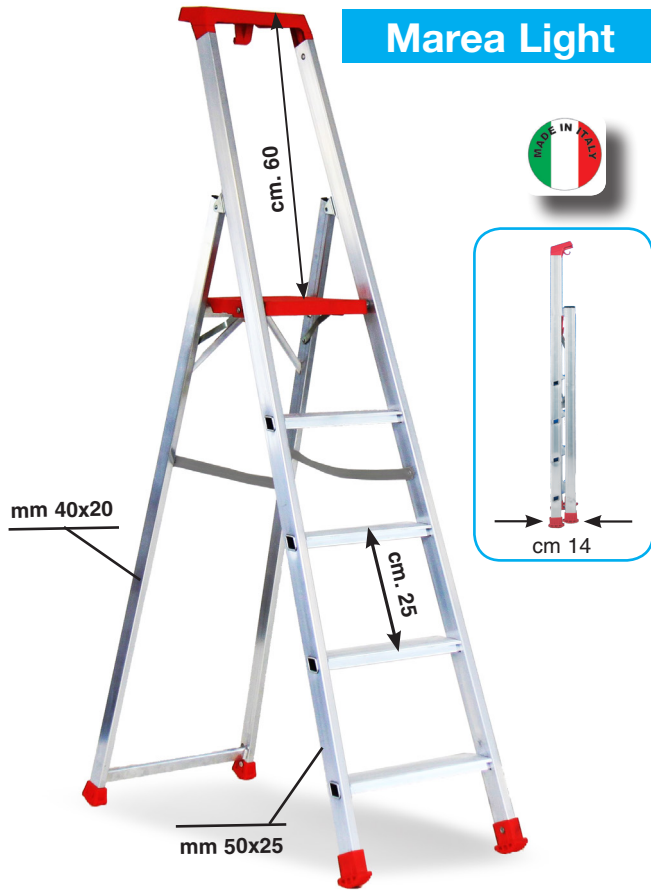

MAREA LIGHT

Marea Light

DÉCRET
96333

YEAR WARRANTY
JAHRE GARANTIE
AN GARANTIE TESTÉ
ANS DE GARANTIE
5

150
Kg