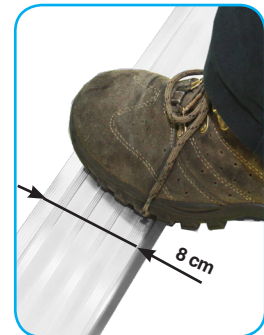

MAREA LIGHT

Marea Light

DÉCRET
96333

YEAR WARRANTY
JAHRE GARANTIE
AN GARANTIE TESTÉ
ANS DE GARANTIE
5

150
Kg

n.	m	m	m	Kg	cod.
3	1,38	0,66	2,66	4,0	SMAREAL03
4	1,64	0,89	2,89	4,5	SMAREAL04
5	1,89	1,12	3,12	5,3	SMAREAL05
6	2,14	1,35	3,35	6,0	SMAREAL06
7	2,38	1,58	3,58	6,8	SMAREAL07
8	2,65	1,82	3,82	7,8	SMAREAL08

cm 30 x 26

Marea Maxi Light

TOP

n.	m	m	m	Kg	cod.
5	1,89	1,12	3,12	6,4	SMAREAL05M
6	2,14	1,35	3,35	7,4	SMAREAL06M
7	2,39	1,58	3,58	8,4	SMAREAL07M

cm 30 x 26

DÉCRET
96333

YEAR WARRANTY
JAHRE GARANTIE
AN GARANTIE TESTÉ
ANS DE GARANTIE
5

150
Kg