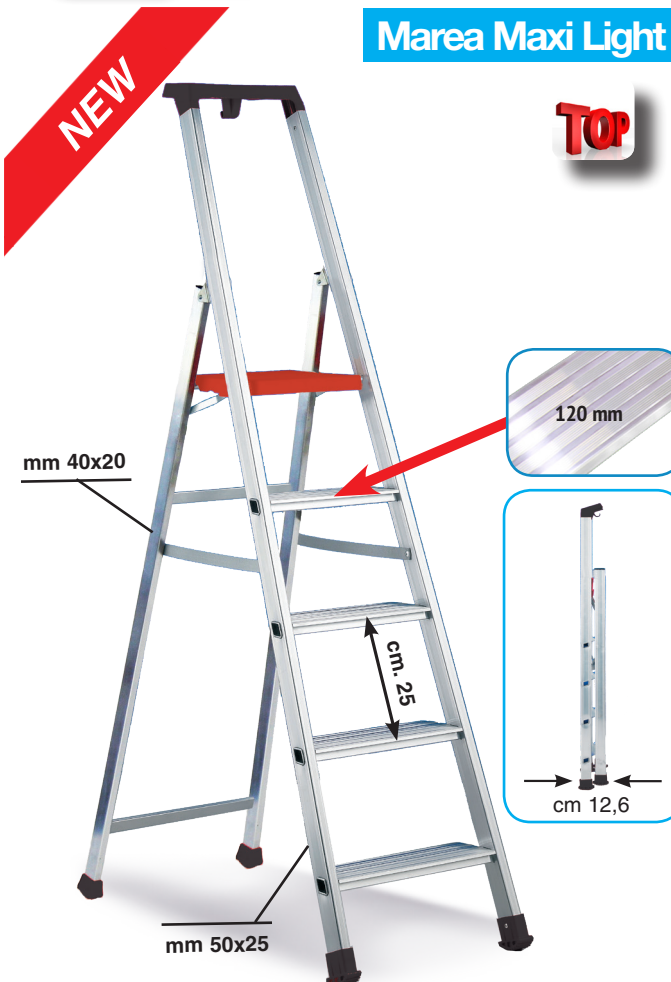

Marea Maxi Light

TOP