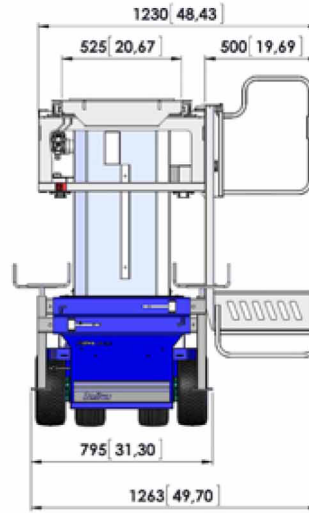

HISPANO INDUSTRIAS SVELT S.A.  
 Polígono de Llames, nave 42  
 33429 VIELLA- ASTURIAS-ESPAÑA  
 Tfno. 985 793 012  
 Fax: 985 792 112  
 ventas@svelt.es  
 www.svelt.es

Unit: mm / [ inch ]

1:15