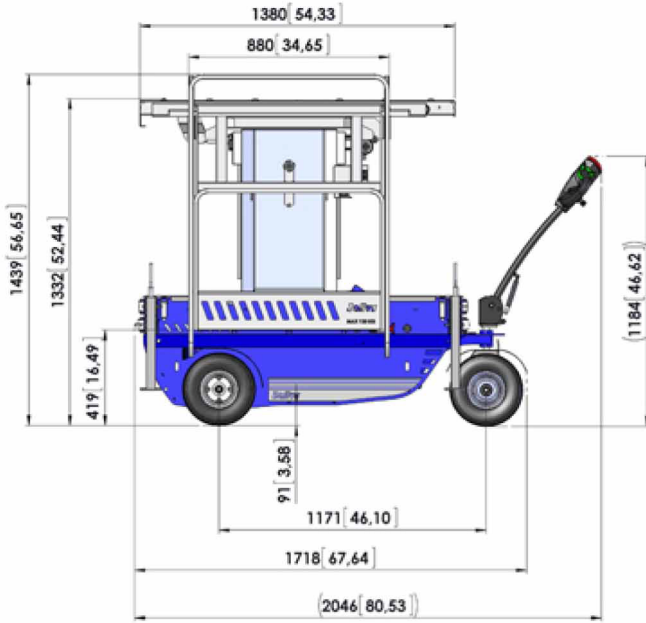

HISPANO INDUSTRIAS SVELT S.A.  
 Polígono de Llames, nave 42  
 33429 VIELLA- ASTURIAS-ESPAÑA  
 Tfno. 985 793 012  
 Fax: 985 792 112  
 ventas@svelt.es  
 www.svelt.es

Unit: mm / [ inch ]

1:15