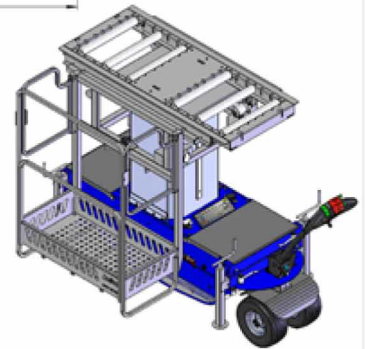

HISPANO INDUSTRIAS SVELT S.A.  
 Polígono de Llames, nave 42  
 33429 VIELLA- ASTURIAS-ESPAÑA  
 Tfno. 985 793 012  
 Fax: 985 792 112  
 ventas@svelt.es  
 www.svelt.es

Unit: mm / [ inch ]

1:15