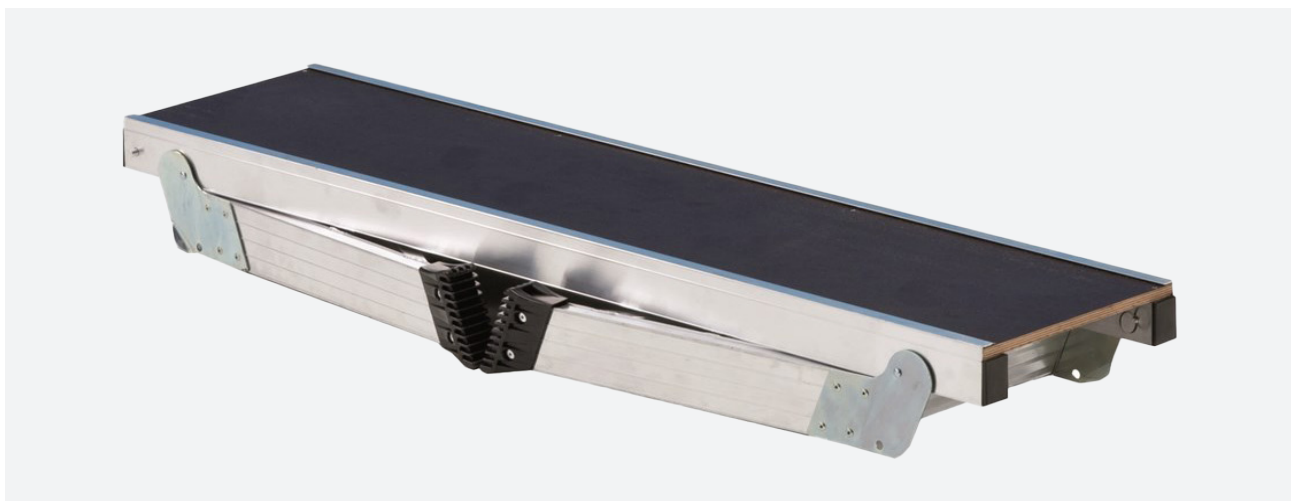

Updown CERRADO

HISPANO INDUSTRIAS SVELT S.L.

Poligono Industrial Llames, Parcela 42,
33429 Viella, Asturias

T: 985 79 30 12

E: ventas@svelt.es

[@svelt.spain | www.svelt.es](https://www.svelt.es)