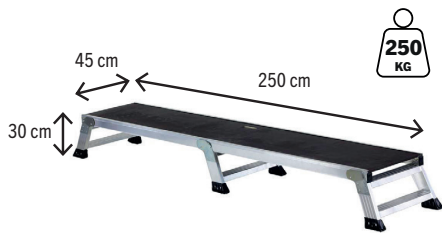

## CARACTERÍSTICAS TÉCNICAS

- Plataforma antideslizante de tablero fenólico barnizado con asa de transporte.
- Medidas de los perfiles de plataforma: 65 x 35 mm.
- Montantes de 8 x 2,5 cm.
- Patas plegables con perno de seguridad.
- Profundidad de los peldaños: 25 cm.
- Zapatas de PVC antideslizantes.

### UPDOWNG

Altura plataforma (m)	0,87
Altura de trabajo (m)	2,87
Dimensiones plataforma	130 x 45
Peso (kg)	13,40

UPDOWN PLEGABLE

Posiciones de uso:

**MEGA** el taburete modular de aluminio cuenta con peldaños anchos de 24 cm y una parte posterior reforzada con un ángulo de 90° perpendicular al suelo. Su diseño modular permite combinar varios módulos para crear una plataforma superior continua y antideslizante para mayor seguridad.

## OTROS MODELOS

UPDOWNP180: 180 cm x 30 cm x 30 cm

UPDOWNM180: 180 cm x 30 cm x 52 cm

UPDOWNG180: 180 cm x 45 cm x 87 cm

UPDOWNLP: 250 cm x 45 cm x 30 cm

UPDOWNLM: 250 cm x 45 cm x 52 cm

UPDOWNLG: 250 cm x 45 cm x 87 cm

UPDOWNMG130: 130 cm x 45 cm x 52 cm  
UPDOWNMG180: 180 cm x 45 cm x 52 cm

UPDOWNSM: 130 cm x 70 cm x 70 cm

UPDOWNSG: 130 cm x 70 cm x 93 cm

UPDOWNP: 100 cm x 30 cm x 30 cm

UPDOWNM: 130 cm x 30 cm x 52 cm

UPDOWNG: 130 cm x 45 cm x 87 cm