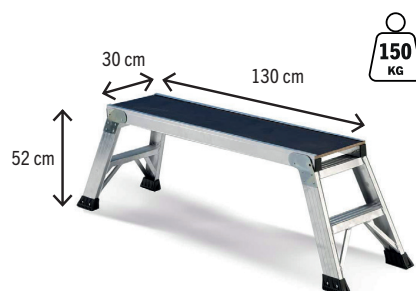

### UPDOWNM

Altura plataforma (m)	0,52
Altura de trabajo (m)	2,52
Dimensiones plataforma	100 x 30
Peso (kg)	9,80

### UPDOWNG

Altura plataforma (m)	0,87
Altura de trabajo (m)	2,87
Dimensiones plataforma	130 x 45
Peso (kg)	13,40

UPDOWN PLEGABLE

Posiciones de uso:

**MEGA** el taburete modular de aluminio cuenta con peldaños anchos de 24 cm y una parte posterior reforzada con un ángulo de 90° perpendicular al suelo. Su diseño modular permite combinar varios módulos para crear una plataforma superior continua y antideslizante para mayor seguridad.

## OTROS MODELOS

UPDOWNP180: 180 cm x 30 cm x 30 cm

UPDOWNM180: 180 cm x 30 cm x 52 cm

UPDOWNG180: 180 cm x 45 cm x 87 cm

UPDOWNLP: 250 cm x 45 cm x 30 cm

UPDOWNLM: 250 cm x 45 cm x 52 cm

UPDOWNLG: 250 cm x 45 cm x 87 cm

UPDOWNMG130: 130 cm x 45 cm x 52 cm  
UPDOWNMG180: 180 cm x 45 cm x 52 cm

UPDOWNSM: 130 cm x 70 cm x 70 cm

UPDOWNSG: 130 cm x 70 cm x 93 cm

UPDOWNP: 100 cm x 30 cm x 30 cm

UPDOWNM: 130 cm x 30 cm x 52 cm

UPDOWNG: 130 cm x 45 cm x 87 cm