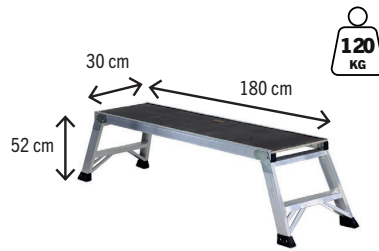

## CARACTERÍSTICAS TÉCNICAS

- Plataforma antideslizante de tablero fenólico barnizado con asa de transporte.
- Medidas de los perfiles de plataforma: 65 x 35 mm.
- Montantes de 8 x 2,5 cm.
- Patas plegables con perno de seguridad.
- Profundidad de los peldaños: 25 cm.
- Zapatas de PVC antideslizantes.

### UPDOWNM

Altura plataforma (m)	0,52
Altura de trabajo (m)	2,52
Dimensiones plataforma	100 x 30
Peso (kg)	9,80

### UPDOWNG

Altura plataforma (m)	0,87
Altura de trabajo (m)	2,87
Dimensiones plataforma	130 x 45
Peso (kg)	13,40

UPDOWN PLEGABLE

Posiciones de uso:

**MEGA** el taburete modular de aluminio cuenta con peldaños anchos de 24 cm y una parte posterior reforzada con un ángulo de 90° perpendicular al suelo. Su diseño modular permite combinar varios módulos para crear una plataforma superior continua y antideslizante para mayor seguridad.

## OTROS MODELOS

UPDOWNP180: 180 cm x 30 cm x 30 cm

UPDOWNM180: 180 cm x 30 cm x 52 cm

UPDOWNG180: 180 cm x 45 cm x 87 cm

UPDOWNLP: 250 cm x 45 cm x 30 cm

UPDOWNLM: 250 cm x 45 cm x 52 cm

UPDOWNLG: 250 cm x 45 cm x 87 cm