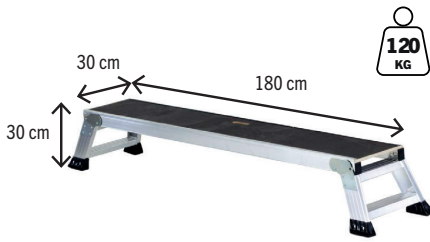

## CARACTERÍSTICAS TÉCNICAS

- Plataforma antideslizante de tablero fenólico barnizado con asa de transporte.
- Medidas de los perfiles de plataforma: 65 x 35 mm.
- Montantes de 8 x 2,5 cm.
- Patas plegables con perno de seguridad.
- Profundidad de los peldaños: 25 cm.
- Zapatas de PVC antideslizantes.

### UPDOWNG

Altura plataforma (m)	0,87
Altura de trabajo (m)	2,87
Dimensiones plataforma	130 x 45
Peso (kg)	13,40

UPDOWN PLEGABLE

Posiciones de uso:

**MEGA** el taburete modular de aluminio cuenta con peldaños anchos de 24 cm y una parte posterior reforzada con un ángulo de 90° perpendicular al suelo. Su diseño modular permite combinar varios módulos para crear una plataforma superior continua y antideslizante para mayor seguridad.

## OTROS MODELOS

UPDOWNP180: 180 cm x 30 cm x 30 cm

UPDOWNM180: 180 cm x 30 cm x 52 cm

UPDOWNG180: 180 cm x 45 cm x 87 cm

UPDOWNLP: 250 cm x 45 cm x 30 cm

UPDOWNLM: 250 cm x 45 cm x 52 cm

UPDOWNLG: 250 cm x 45 cm x 87 cm