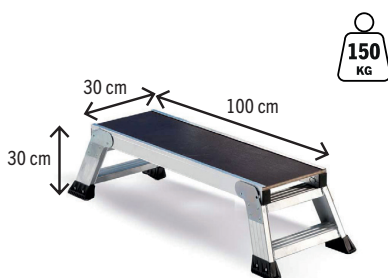

## CARACTERÍSTICAS TÉCNICAS

- Plataforma antideslizante de tablero fenólico barnizado con asa de transporte.
- Medidas de los perfiles de plataforma: 65 x 35 mm.
- Montantes de 8 x 2,5 cm.
- Patas plegables con perno de seguridad.
- Profundidad de los peldaños: 25 cm.
- Zapatas de PVC antideslizantes.

### UPDOWNG

Altura plataforma (m)	0,87
Altura de trabajo (m)	2,87
Dimensiones plataforma	130 x 45
Peso (kg)	13,40

UPDOWN PLEGABLE

Posiciones de uso:

**MEGA** el taburete modular de aluminio cuenta con peldaños anchos de 24 cm y una parte posterior reforzada con un ángulo de 90° perpendicular al suelo. Su diseño modular permite combinar varios módulos para crear una plataforma superior continua y antideslizante para mayor seguridad.

## OTROS MODELOS

UPDOWNP180: 180 cm x 30 cm x 30 cm

UPDOWNM180: 180 cm x 30 cm x 52 cm

UPDOWNG180: 180 cm x 45 cm x 87 cm

UPDOWNLP: 250 cm x 45 cm x 30 cm

UPDOWNLM: 250 cm x 45 cm x 52 cm

UPDOWNLG: 250 cm x 45 cm x 87 cm

UPDOWNMG130: 130 cm x 45 cm x 52 cm  
UPDOWNMG180: 180 cm x 45 cm x 52 cm

UPDOWNSM: 130 cm x 70 cm x 70 cm

UPDOWNSG: 130 cm x 70 cm x 93 cm

UPDOWNP: 100 cm x 30 cm x 30 cm

UPDOWNM: 130 cm x 30 cm x 52 cm

UPDOWNG: 130 cm x 45 cm x 87 cm