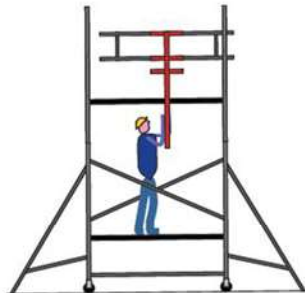

DESMONTAJE

Para el desmontaje, el operario debe presionar los botones de liberación de las barandillas sin desengancharlas; una vez que ha descendido a la plataforma inferior, sujetando las barandillas con Servotech podrá desmontar las barandillas y bajarlas.