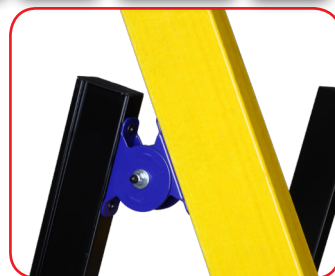

EN Electrically insulated professional ladder designed for operators who have to work near cables, sockets or other sources of electricity. The fiberglass uprights offer electrical insulation and the aluminum non-slip knurled steps give the ladder lightness and ease of handling. The painted handrails do not dirty the operator's hands. They are supplied disassembled in the packaging.

FR Échelle professionnelle isolée électriquement conçue pour les opérateurs qui doivent travailler à proximité de câbles, prises ou autres sources d'électricité. Les montants en fibre de verre offrent une isolation électrique et les marches moletées antidérapantes en aluminium confèrent à l'échelle légèreté et maniabilité. Les mains courantes peintes ne salissent pas les mains de l'opérateur. Ils sont livrés démontés dans l'emballage.

DE Elektrisch isolierte Berufsleiter für Bediener, die in der Nähe von Kabeln, Steckdosen oder anderen Stromquellen arbeiten müssen. Die Glasfasersposten bieten elektrische Isolierung und die rutschfesten, gerändelten Aluminiumstufen verleihen der Leiter Leichtigkeit und einfache Handhabung. Die lackierten Handläufe verschmutzen die Hände des Bedieners nicht. Sie werden zerlegt in der Verpackung geliefert.

RO Scară profesională izolată electric concepută pentru operatorii care trebuie să lucreze în apropierea cablurilor, prizelor sau a altor surse de energie electrică. Montanții din fibra de sticlă oferă izolație electrică, iar treptele moletate antiderapante din aluminiu oferă scării lejeritate și manevrare ușoară. Balustradele vopsite nu murdăresc mâinile operatorului. Se livrează demontate în ambalaj.