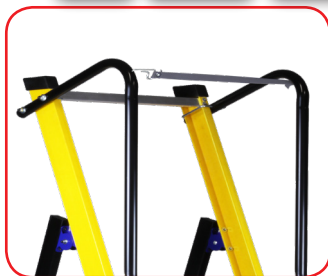

EN Electrically insulated professional ladder designed for operators who have to work near cables, sockets or other sources of electricity. The fiberglass uprights offer electrical insulation and the aluminum non-slip knurled steps give the ladder lightness and ease of handling. The painted handrails do not dirty the operator's hands. They are supplied disassembled in the packaging.

FR Échelle professionnelle isolée électriquement conçue pour les opérateurs qui doivent travailler à proximité de câbles, prises ou autres sources d'électricité. Les montants en fibre de verre offrent une isolation électrique et les marches moletées antidérapantes en aluminium confèrent à l'échelle légèreté et maniabilité. Les mains courantes peintes ne salissent pas les mains de l'opérateur. Ils sont livrés démontés dans l'emballage.

DE Elektrisch isolierte Berufsleiter für Bediener, die in der Nähe von Kabeln, Steckdosen oder anderen Stromquellen arbeiten müssen. Die Glasfasersposten bieten elektrische Isolierung und die rutschfesten, gerändelten Aluminiumstufen verleihen der Leiter Leichtigkeit und einfache Handhabung. Die lackierten Handläufe verschmutzen die Hände des Bedieners nicht. Sie werden zerlegt in der Verpackung geliefert.

RO Scară profesională izolată electric concepută pentru operatorii care trebuie să lucreze în apropierea cablurilor, prizelor sau a altor surse de energie electrică. Montanții din fibra de sticlă oferă izolație electrică, iar treptele moletate antiderapante din aluminiu oferă scării lejeritate și manevrare ușoară. Balustradele vopsite nu murdăresc mâinile operatorului. Se livrează demontate în ambalaj.