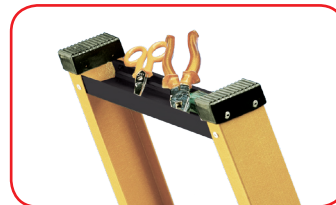

EN Electrically insulated professional ladder designed for operators who have to work near cables, sockets or other sources of electricity. The fiberglass uprights offer electrical insulation and the aluminum non-slip knurled steps give the ladder lightness and ease of handling. The painted handrails do not dirty the operator's hands. They are supplied disassembled in the packaging.

FR Échelle professionnelle isolée électriquement conçue pour les opérateurs qui doivent travailler à proximité de câbles, prises ou autres sources d'électricité. Les montants en fibre de verre offrent une isolation électrique et les marches moletées antidérapantes en aluminium confèrent à l'échelle légèreté et maniabilité. Les mains courantes peintes ne salissent pas les mains de l'opérateur. Ils sont livrés démontés dans l'emballage.

DE Elektrisch isolierte Berufsleiter für Bediener, die in der Nähe von Kabeln, Steckdosen oder anderen Stromquellen arbeiten müssen. Die Glasfasersposten bieten elektrische Isolierung und die rutschfesten, gerändelten Aluminiumstufen verleihen der Leiter Leichtigkeit und einfache Handhabung. Die lackierten Handläufe verschmutzen die Hände des Bedieners nicht. Sie werden zerlegt in der Verpackung geliefert.

RO Scară profesională izolată electric concepută pentru operatorii care trebuie să lucreze în apropierea cablurilor, prizelor sau a altor surse de energie electrică. Montanții din fibra de sticlă oferă izolație electrică, iar treptele moletate antiderapante din aluminiu oferă scării lejeritate și manevrare ușoară. Balustradele vopsite nu murdăresc mâinile operatorului. Se livrează demontate în ambalaj.