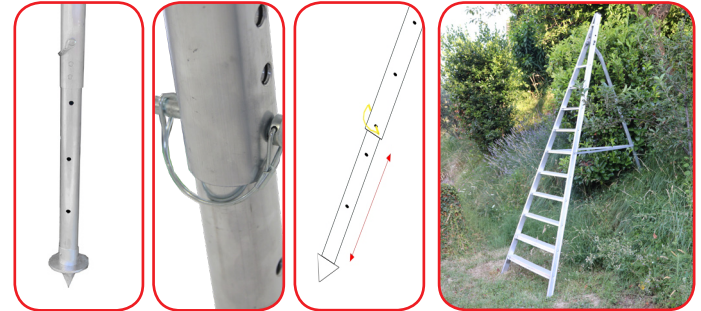

Agriluxe

MADE IN ITALY

cm. 28

mm 25x25

YEAR WARRANTY
JAHRE GARANTIE
AN GARANTIEȚEȘTE
ANS DE GARANTIE
5

150 Kg