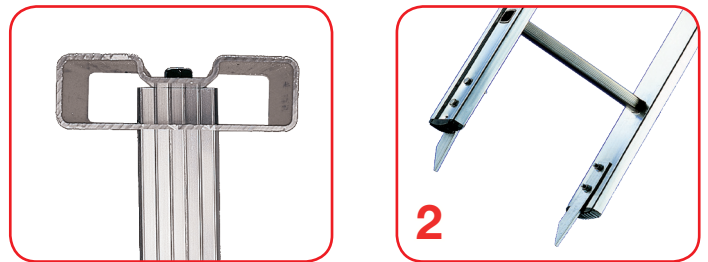

Optional cod. CONF2250

YEAR WARRANTY
JAHRE GARANTIE
AN GARANTIEȚEȘTE
ANS DE GARANTIE
5