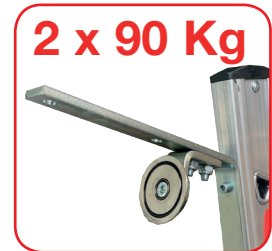

CAMION

EN Made of aluminum designed for vehicle access. Ideal for use in logistics, couriers, transporters. Very light, it is easily transported and installed in seconds. Thanks to 2 special magnets with a capacity of 90 kg each, the ladder locks instantly on the side of the truck.

FR Fabriqué en aluminium conçu pour l'accès des véhicules. Idéal pour une utilisation dans la logistique, les coursiers, les transporteurs. Très léger, il se transporte facilement et s'installe en quelques secondes. Grâce à 2 aimants spéciaux d'une capacité de 90 kg chacun, l'échelle se verrouille instantanément sur le côté du camion.

DE Aus Aluminium gefertigt, für den Fahrzeugzugang konzipiert. Ideal für den Einsatz in Logistik, Kurieren, Transporteuren. Es ist sehr leicht, lässt sich leicht transportieren und in Sekundenschnelle installieren. Dank 2 Spezialmagneten mit einer Tragfähigkeit von jeweils 90 kg arretiert die Leiter sofort an der Seite des LKWs.

RO Fabricat din aluminiu conceput pentru accesul vehiculelor. Ideal pentru utilizare in logistica, curieri, transportatori. Foarte usoara, se transporta si se instaleaza usor in cateva secunde. Datorită celor 2 magneti speciali cu o capacitate de 90 kg fiecare, scara se blochează instantaneu pe lateralul camionului.