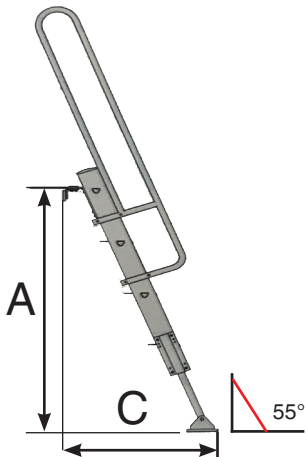

A A B C

cod.	n.	min. cm	max cm	cm	cm	Kg	EAN
SACCESCAM4	4	1,03	1,18	74	60	10,6	8012539004345
SACCESCAM5	5	1,28	1,43	74	69	13,6	8012539004352
SACCESCAM6	6	1,53	1,68	74	78	16,6	8012539004369