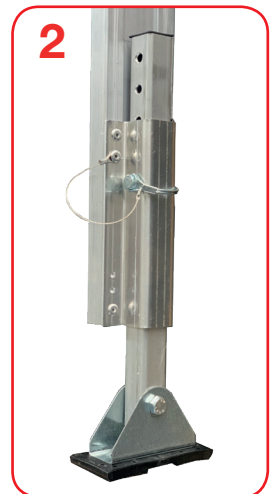

A A B C

cod.	n.	min. cm	max cm	cm	cm	Kg	EAN
SACCESCAM4	4	1,03	1,18	74	60	10,6	8012539004345
SACCESCAM5	5	1,28	1,43	74	69	13,6	8012539004352
SACCESCAM6	6	1,53	1,68	74	78	16,6	8012539004369