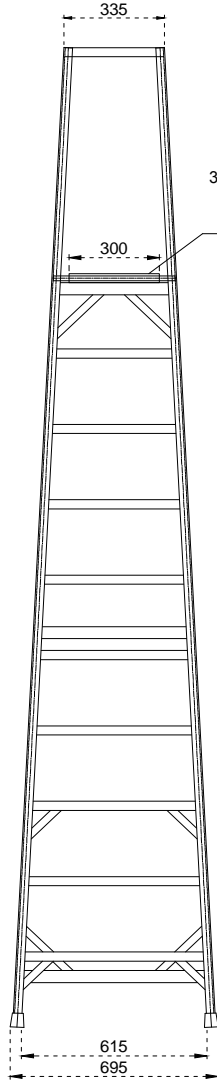

Net Ağırlık : 19 kg

Paket Ölçüsü : 69,5x355x20 cm

3/4 mm kaz ayağı desenli
alüminyum
çeta platform

105 x 30 x 2.2 mm
alüminyum taşıyıcı
profil

100 x 30 x 2 mm
alüminyum basamak
profil

Kordon

63 x 25 x 1.3 mm
alüminyum taşıyıcı
profil

3550

200

Bu dokümanın tüm hakları Çağsan Merdiven ve Erişim Ekipmanları San.Tic.Ltd.Şti. aittir. İzinsiz kısmen veya tamamen kullanılamaz veya üçüncü şahıslara verilemez.

İsim	Tarih	Ürün Adı : ALESTA Profesyonel Alüminyum Merdiven	Resim No	Çağsan Merdiven ve Erişim Ekipmanları San.Tic.Ltd.Şti.
Çizen Mustafa ELVAN	11.08.2015	Ürün Kodu : REG 9	0 / 2013	Merdiven online.com
İlgili Ersin SEYMEN	11.08.2015	Not : Ölçüler mm'dir.		ÇAĞSAN MERDİVEN
Onay Mak.Müh.Onur AKYÜZ	11.08.2015	Tüm ölçülerde (+) (-) 5 mm. lik sapmaya müsaade edilmiştir.		Çağsan Merdiven ve Erişim Ekipmanları San.Tic.Ltd.Şti.

Kordon Ölçüsü : 1600 mm
(Eksenden Eksene Mesafesidir.)

www.cagsanmerdiven.com
bilgi@cagsanmerdiven.com.tr