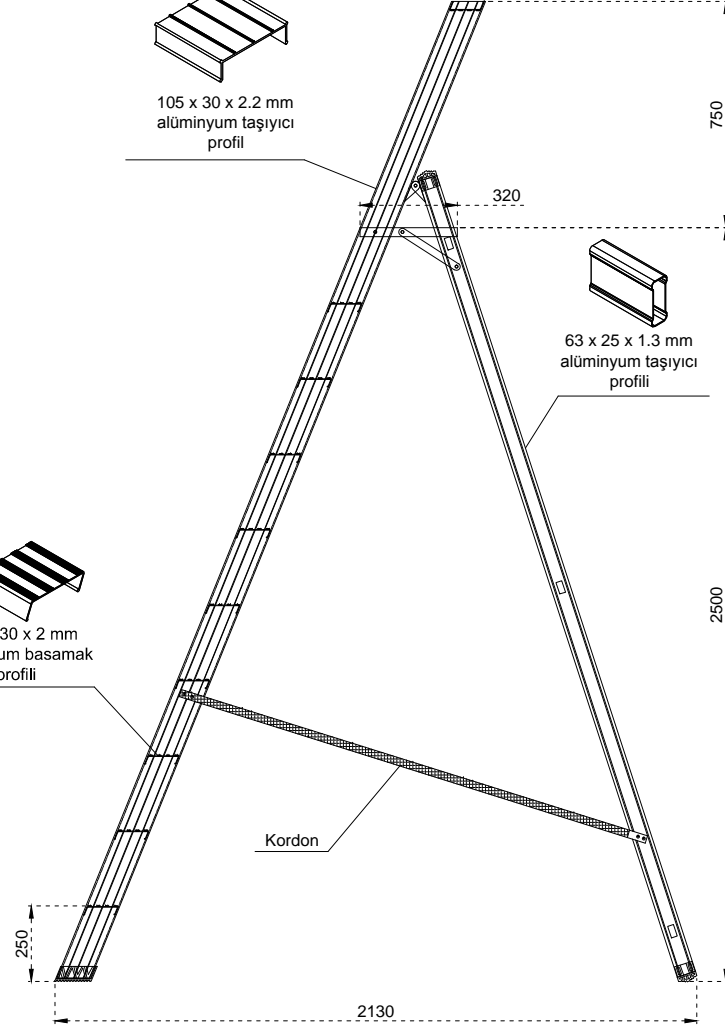

Net Ağırlık : 19 kg

Paket Ölçüsü : 69,5x355x20 cm

3/4 mm kaz ayağı desenli
alüminyum
çeta platform

105 x 30 x 2.2 mm
alüminyum taşıyıcı
profil

100 x 30 x 2 mm
alüminyum basamak
profil

Kordon

63 x 25 x 1.3 mm
alüminyum taşıyıcı
profil

3550

200

Bu dokümanın tüm hakları Çağsan Merdiven ve Erişim Ekipmanları San.Tic.Ltd.Şti. aittir. İzinsiz kısmen veya tamamen kullanılamaz veya üçüncü şahıslara verilemez.

İsim	Tarih	Ürün Adı : ALESTA Profesyonel Alüminyum Merdiven	Resim No	Çağsan Merdiven ve Erişim Ekipmanları San.Tic.Ltd.Şti.
Çizen Mustafa ELVAN	11.08.2015	Ürün Kodu : REG 9	0 / 2013	Merdiven online.com
İlgili Ersin SEYMEN	11.08.2015	Not : Ölçüler mm'dir.		ÇAĞSAN MERDİVEN
Onay Mak.Müh.Onur AKYÜZ	11.08.2015	Tüm ölçülerde (+) (-) 5 mm. lik sapmaya müsaade edilmiştir.		Çağsan Merdiven ve Erişim Ekipmanları San.Tic.Ltd.Şti.

Kordon Ölçüsü : 1600 mm
(Eksenden Eksene Mesafesidir.)

www.cagsanmerdiven.com
bilgi@cagsanmerdiven.com.tr