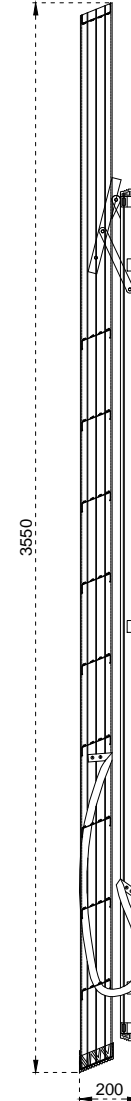

Net Ağırlık : 19 kg

Paket Ölçüsü : 69,5x355x20 cm

3/4 mm kaz ayağı desenli
alüminyum
çeta platform

105 x 30 x 2.2 mm
alüminyum taşıyıcı
profil

100 x 30 x 2 mm
alüminyum basamak
profil

Kordon

63 x 25 x 1.3 mm
alüminyum taşıyıcı
profil

3550

200

Bu dokümanın tüm hakları Çağsan Merdiven ve Erişim Ekipmanları San.Tic.Ltd.Şti. aittir. İzinsiz kısmen veya tamamen kullanılamaz veya üçüncü şahıslara verilemez.

İsim	Tarih	Ürün Adı : ALESTA Profesyonel Alüminyum Merdiven	Resim No	Çağsan Merdiven ve Erişim Ekipmanları San.Tic.Ltd.Şti.
Çizen Mustafa ELVAN	11.08.2015	Ürün Kodu : REG 9	0 / 2013	Merdiven online.com
İlgili Ersin SEYMEN	11.08.2015	Not : Ölçüler mm'dir.		ÇAĞSAN MERDİVEN
Onay Mak.Müh.Onur AKYÜZ	11.08.2015	Tüm ölçülerde (+) (-) 5 mm. lik sapmaya müsaade edilmiştir.		Çağsan Merdiven ve Erişim Ekipmanları San.Tic.Ltd.Şti.

Kordon Ölçüsü : 1600 mm
(Eksenden Eksene Mesafesidir.)

www.cagsanmerdiven.com
bilgi@cagsanmerdiven.com.tr