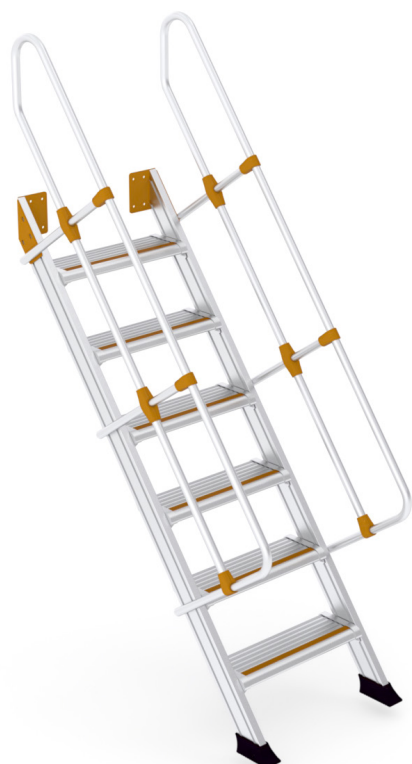

ESGBM3

SCALA A GIORNO SBARCO FRONALE 3 GRADINI

Peso collo kg 18
dimensioni collo cm 68x125x28

Designed & Imported by
SVELT SPA via delle Groane 13 - 24060
Bagnatica (BG) ITALY - www.svelt.it

ESGBM4

SCALA A GIORNO SBARCO FRONALE 4 GRADINI

Peso collo kg 21,5
dimensioni collo cm 68x155x28

Designed & Imported by
SVELT SPA via delle Groane 13 - 24060
Bagnatica (BG) ITALY - www.svelt.it

ESGBM5

SCALA A GIORNO SBARCO FRONALE 5 GRADINI

Peso collo kg 26,5
dimensioni collo cm 68x186x28

Designed & Imported by
SVELT SPA via delle Groane 13 - 24060
Bagnatica (BG) ITALY - www.svelt.it

ESGBM6

SCALA A GIORNO SBARCO FRONALE 6 GRADINI

Peso collo kg 30
dimensioni collo cm 68x217x28

Designed & Imported by
SVELT SPA via delle Groane 13 - 24060
Bagnatica (BG) ITALY - www.svelt.it

ESGBM7

SCALA A GIORNO SBARCO FRONALE 7 GRADINI

Peso collo kg 35,5
dimensioni collo cm 68x255x28

Designed & Imported by
SVELT SPA via delle Groane 13 - 24060
Bagnatica (BG) ITALY - www.svelt.it

ESGBM8

SCALA A GIORNO SBARCO FRONALE 8 GRADINI