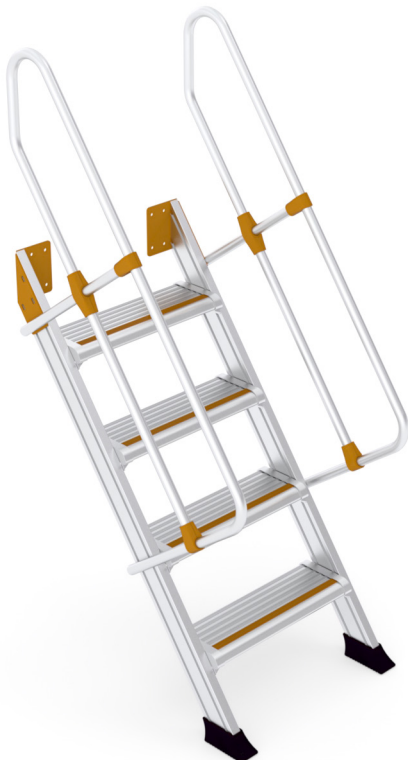

ESGBM3

SCALA A GIORNO SBARCO FRONALE 3 GRADINI

Peso collo kg 18
dimensioni collo cm 68x125x28

Designed & Imported by
SVELT SPA via delle Groane 13 - 24060
Bagnatica (BG) ITALY - www.svelt.it

ESGBM4

SCALA A GIORNO SBARCO FRONALE 4 GRADINI

Peso collo kg 21,5
dimensioni collo cm 68x155x28

Designed & Imported by
SVELT SPA via delle Groane 13 - 24060
Bagnatica (BG) ITALY - www.svelt.it

ESGBM5

SCALA A GIORNO SBARCO FRONALE 5 GRADINI

Peso collo kg 26,5
dimensioni collo cm 68x186x28

Designed & Imported by
SVELT SPA via delle Groane 13 - 24060
Bagnatica (BG) ITALY - www.svelt.it

ESGBM6

SCALA A GIORNO SBARCO FRONALE 6 GRADINI

Peso collo kg 30
dimensioni collo cm 68x217x28

Designed & Imported by
SVELT SPA via delle Groane 13 - 24060
Bagnatica (BG) ITALY - www.svelt.it

ESGBM7

SCALA A GIORNO SBARCO FRONALE 7 GRADINI

Peso collo kg 35,5
dimensioni collo cm 68x255x28

Designed & Imported by
SVELT SPA via delle Groane 13 - 24060
Bagnatica (BG) ITALY - www.svelt.it

ESGBM8

SCALA A GIORNO SBARCO FRONALE 8 GRADINI