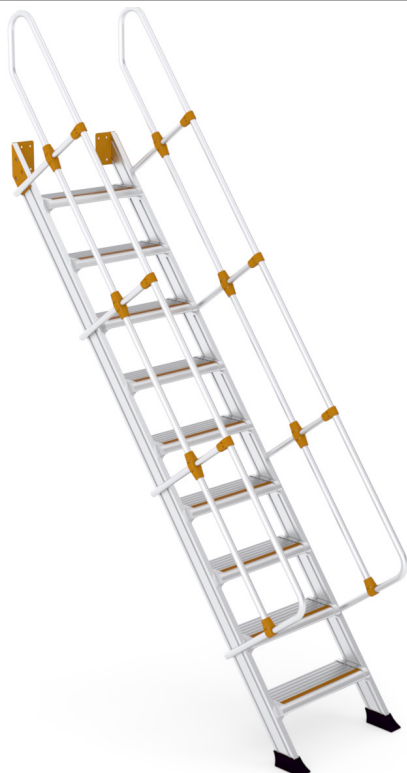

Peso collo kg 21,5
dimensioni collo cm 68x155x28

Designed & Imported by
SVELT SPA via delle Groane 13 - 24060
Bagnatica (BG) ITALY - www.svelt.it

ESGBM5

SCALA A GIORNO SBARCO FRONALE 5 GRADINI

Peso collo kg 26,5
dimensioni collo cm 68x186x28

ESGBM7

SCALA A GIORNO SBARCO FRONALE 7 GRADINI

Peso collo kg 35,5
dimensioni collo cm 68x255x28

Designed & Imported by
SVELT SPA via delle Groane 13 - 24060
Bagnatica (BG) ITALY - www.svelt.it

ESGBM8

SCALA A GIORNO SBARCO FRONALE 8 GRADINI

Peso collo kg 39
dimensioni collo cm 68x300x28

Designed & Imported by
SVELT SPA via delle Groane 13 - 24060
Bagnatica (BG) ITALY - www.svelt.it

ESGBM9

SCALA A GIORNO SBARCO FRONALE 9 GRADINI

Peso collo kg 44,5
dimensioni collo cm 68x318x28

Designed & Imported by
SVELT SPA via delle Groane 13 - 24060
Bagnatica (BG) ITALY - www.svelt.it

ESGBM10

SCALA A GIORNO SBARCO FRONALE 10 GRADINI

Peso collo kg 50
dimensioni collo cm 68x348x28

Designed & Imported by
SVELT SPA via delle Groane 13 - 24060
Bagnatica (BG) ITALY - www.svelt.it