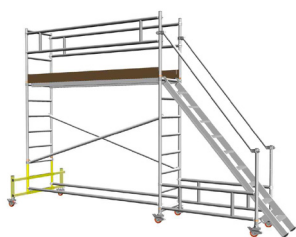

Versione del trabattello TEMPOTECH con aggiunta di una scala comoda integrata che consente l'accesso degli operatori in totale comfort. Gradino largo profondo cm 10.

E' disponibile anche una versione su richiesta con gambe telescopiche (fino a 70 cm di escursione) e scala OPTIMA (gradino mm 255) ad inclinazione variabile che consente l'accesso al trabattello anche al variare dell'altezza al piano.

## TEMPO SCALA (completo di piano, cancellino di accesso, ruote Ø.125, gambe telescopiche da 40 cm)