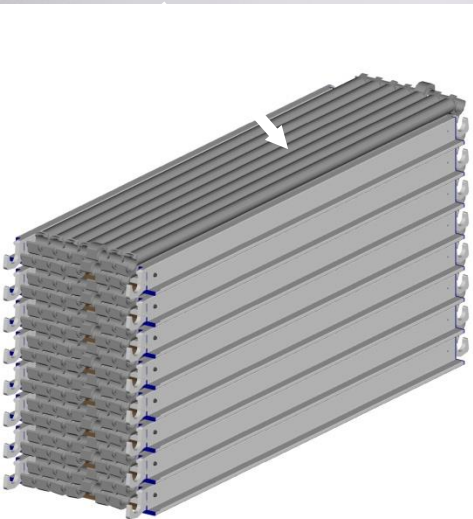

# IMPALCATO

Alluminio

Alluminio

Traverse

Gancio  
antivento  
aperto

Gancio  
antivento  
chiuso

# TEMPO TECH m 2/2,5/3 x 1,35/0,75

## Plus di vendita:

- Utilizzo professionale con profili maggiorati (mm 50)
- Può lavorare zoppo su scalinate e Tempo Tech S passa attraverso porte standard da 75 cm
- 13,00 m altezza massima
- Possibilità di infinite conformazioni speciali
- Gradini antisdrucchiolo saldati ai montanti (scelta di 4/5/6/7 pioli)
- Stabilizzatori a montaggio rapido (S/M/L e telescopici) con tampone di appoggio snodato e regolabile
- Traverse orizzontali e diagonali facilmente distinguibili
- Perni di blocco in acciaio per collegare i telai
- Leggeri e con pochi componenti
- Traverse a montaggio rapido con ganci automatici
- Ruote professionali con freno a doppio pedale (∅ ruote mm 125/150/200 e gambe regolabili da cm 15/40/70)
- Impalcato in alluminio senza saldature con piano in wiremesh verniciato antisdrucchiolo. Ogni pezzo è sostituibile.
- Norme europee UNIEN1004
- 5 anni di garanzia
- Portata 200 Kg/m<sup>2</sup> (Classe 3)