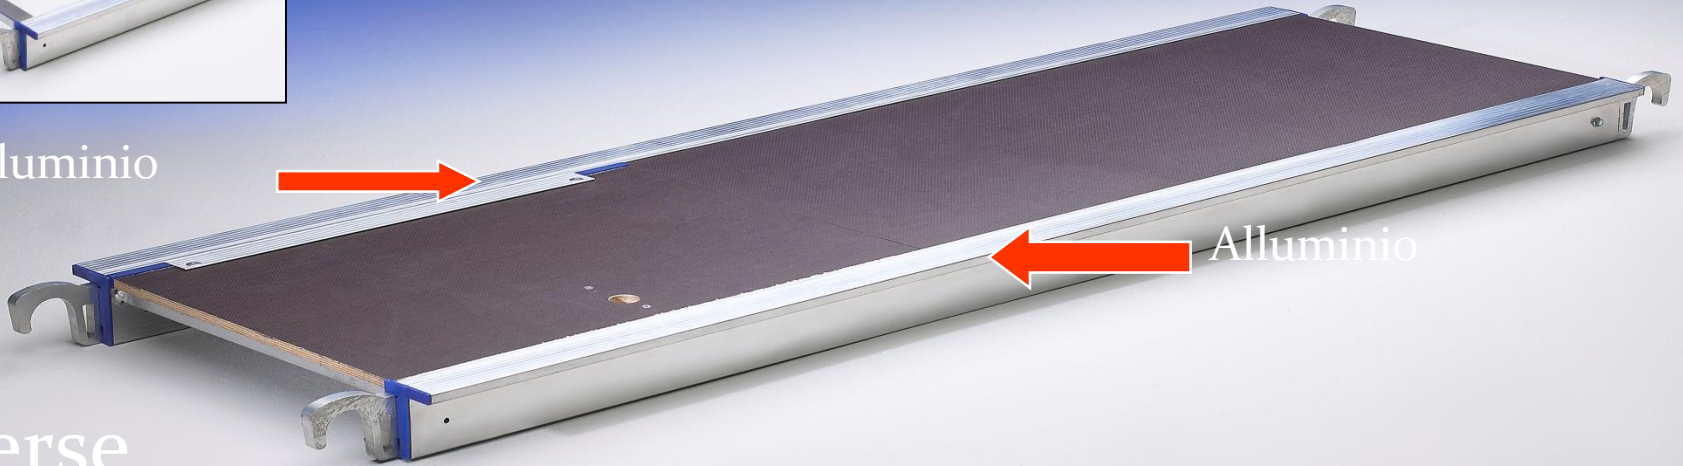

# IMPALCATO

Alluminio

Alluminio

Traverse

Gancio  
antivento  
aperto

Gancio  
antivento  
chiuso

# TEMPO TECH m 2/2,5/3 x 1,35/0,75

## Plus di vendita:

- Utilizzo professionale con profili maggiorati (mm 50)
- Può lavorare zoppo su scalinate e Tempo Tech S passa attraverso porte standard da 75 cm
- 13,00 m altezza massima
- Possibilità di infinite conformazioni speciali
- Gradini antisdrucchiolo saldati ai montanti (scelta di 4/5/6/7 pioli)
- Stabilizzatori a montaggio rapido (S/M/L e telescopici) con tampone di appoggio snodato e regolabile
- Traverse orizzontali e diagonali facilmente distinguibili
- Perni di blocco in acciaio per collegare i telai
- Leggeri e con pochi componenti
- Traverse a montaggio rapido con ganci automatici
- Ruote professionali con freno a doppio pedale (∅ ruote mm 125/150/200 e gambe regolabili da cm 15/40/70)
- Impalcato in alluminio senza saldature con piano in wiremesh verniciato antisdrucchiolo. Ogni pezzo è sostituibile.
- Norme europee UNIEN1004
- 5 anni di garanzia
- Portata 200 Kg/m<sup>2</sup> (Classe 3)