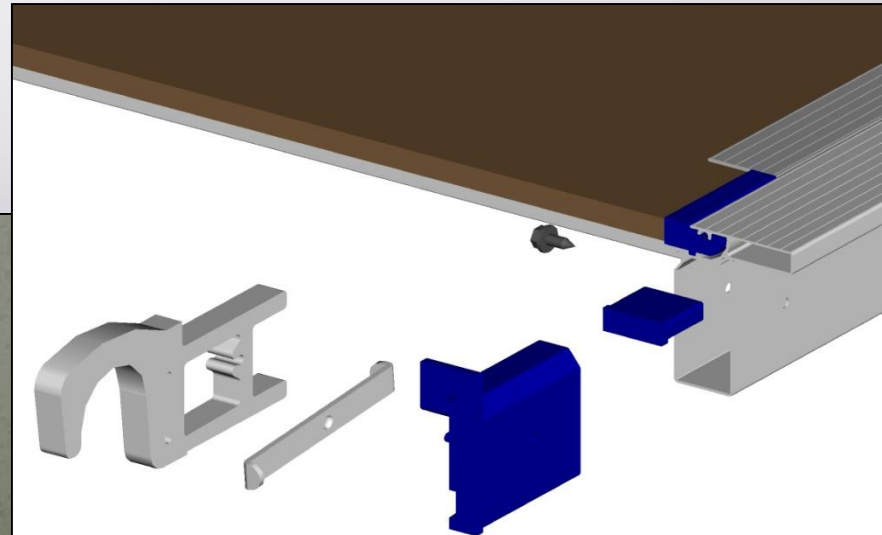

# IMPALCATO

Alluminio

Alluminio

Traverse

Gancio  
antivento  
aperto

Gancio  
antivento  
chiuso

# TEMPO TECH m 2/2,5/3 x 1,35/0,75

## Plus di vendita:

- Utilizzo professionale con profili maggiorati (mm 50)
- Può lavorare zoppo su scalinate e Tempo Tech S passa attraverso porte standard da 75 cm
- 13,00 m altezza massima
- Possibilità di infinite conformazioni speciali
- Gradini antisdrucchiolo saldati ai montanti (scelta di 4/5/6/7 pioli)
- Stabilizzatori a montaggio rapido (S/M/L e telescopici) con tampone di appoggio snodato e regolabile
- Traverse orizzontali e diagonali facilmente distinguibili
- Perni di blocco in acciaio per collegare i telai
- Leggeri e con pochi componenti
- Traverse a montaggio rapido con ganci automatici
- Ruote professionali con freno a doppio pedale (∅ ruote mm 125/150/200 e gambe regolabili da cm 15/40/70)
- Impalcato in alluminio senza saldature con piano in wiremesh verniciato antisdrucchiolo. Ogni pezzo è sostituibile.
- Norme europee UNIEN1004
- 5 anni di garanzia
- Portata 200 Kg/m<sup>2</sup> (Classe 3)