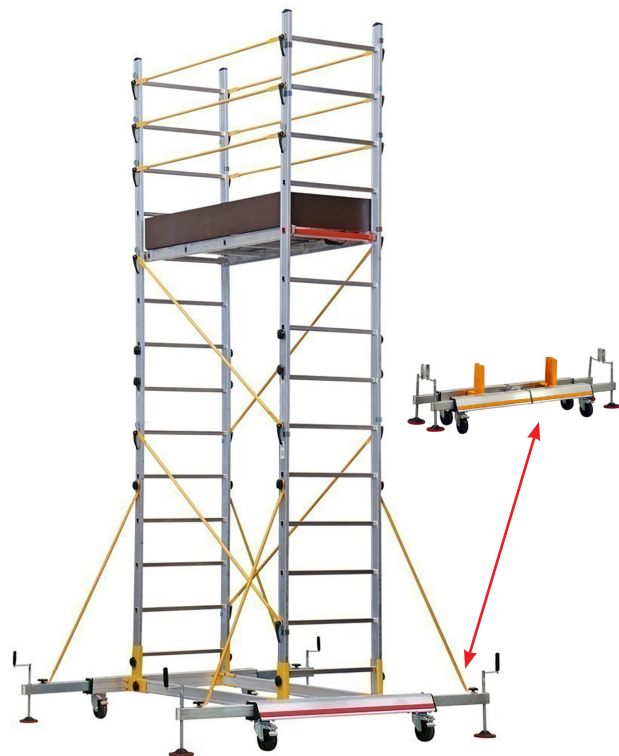

8 012539 003867

ESSM460

TRABATTELO MODULARE ALLUMINIO
MODULO A M 4,16

PACCO 1 DI 3

Peso collo kg 33
dimensioni collo cm 75x212x18

Contiene: longheroni di base (2 pz.)
scale (2 pz.)
traverse diagonali (4 pz.)
traverse orizzontali (6 pz.)
rinforzi di base (4 pz.)

Contiene: scale da 7 gradini (2 pz.)
piano con botola (1 pz.)
kit fermapiedi (1 pz.)

Designed & Imported by
SVELT SPA via delle Groane 13 - 24060
Bagnatica (BG) ITALY - www.svelt.it

ESSM460

TRABATTELLO MODULARE ALLUMINIO
MODULO A M 4,16

PACCO 3 DI 3

Peso collo kg 28
dimensioni collo cm 42x150x30
Contiene: base con ruote e livellatori (2 pz.)

Designed & Imported by
SVELT SPA via delle Groane 13 - 24060
Bagnatica (BG) ITALY - www.svelt.it

ESSM640B

TRABATTELLO MODULARE
ALLUMINIO **MODULO B M 1,98**

Peso collo kg 13,4
dimensioni collo cm 75X205X15

Contiene: scale da 7 gradini (2 pz.)
traverse diagonali (2 pz.)

Designed & Imported by
SVELT SPA via delle Groane 13 - 24060
Bagnatica (BG) ITALY - www.svelt.it