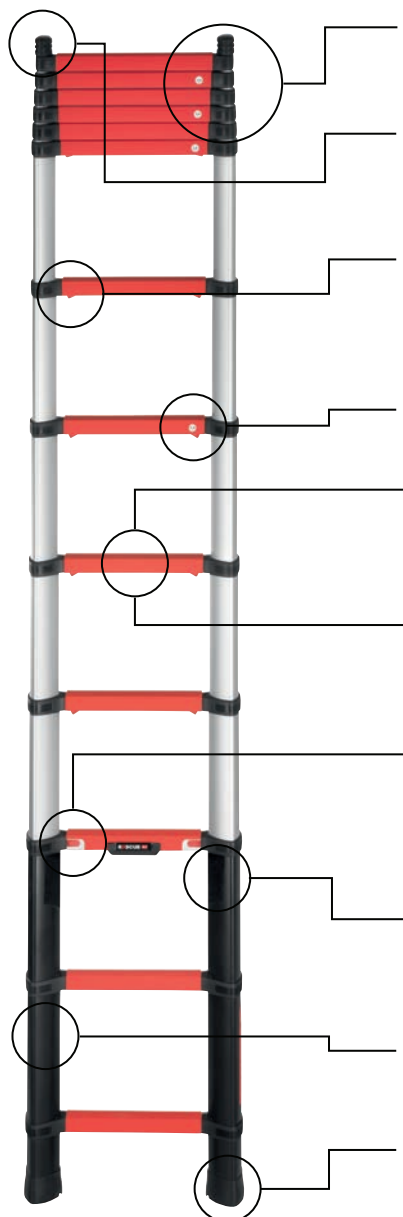

## EQUIPAGGIAMENTO PESANTE

Il design robusto della scala consente di trasportare attrezzature estremamente pesanti sulla scala, con una portata totale fino a 500 kg.

## SCEGLI L'ALTEZZA GIUSTA

Una delle caratteristiche chiave di una scala di salvataggio telescopica è la possibilità di scegliere l'altezza giusta per ogni situazione specifica.

## SEMPRE CON TE

La scala è così compatta che si adatta a qualsiasi veicolo, essendo accessibile ogni volta che ne hai bisogno.

## ALTEZZA REGOLABILE

Extend only to your desired height.