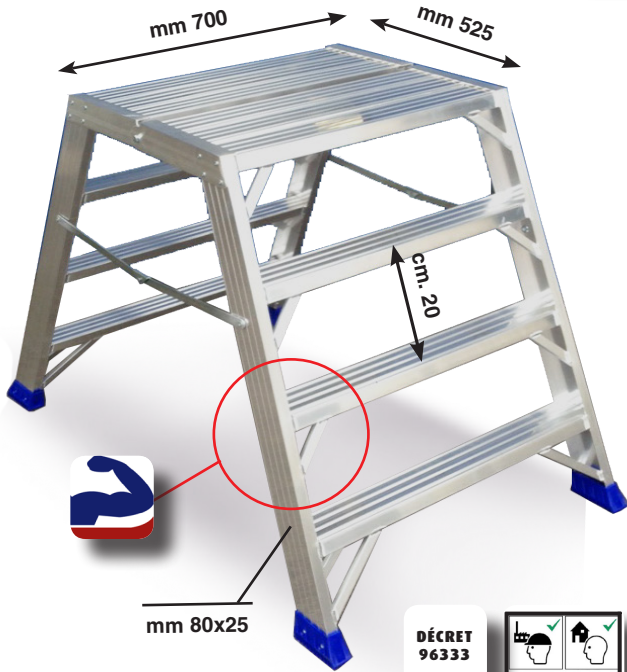

PUNTO SPACE - MATRIX

Punto Space S

n.	m	m	cm	Kg	m	cod.
2	0,59	0,40	75,30	7,7	2,40	SPUNTOSPS02
3	0,79	0,60	77,30	9,4	2,60	SPUNTOSPS03
4	1,00	0,80	79,30	11,2	2,80	SPUNTOSPS04
5	1,19	1,00	83,00	13,0	3,00	SPUNTOSPS05

VIDEO

OPTIONAL

Matrix

n.	m	m	m	cm	Kg	cod.
2	0,69	0,42	2,42	53,00	3,70	SMATRIX2
3	0,90	0,62	2,62	56,00	4,50	SMATRIX3
4	1,13	0,84	2,84	60,00	5,30	SMATRIX4

VIDEO

cm 16