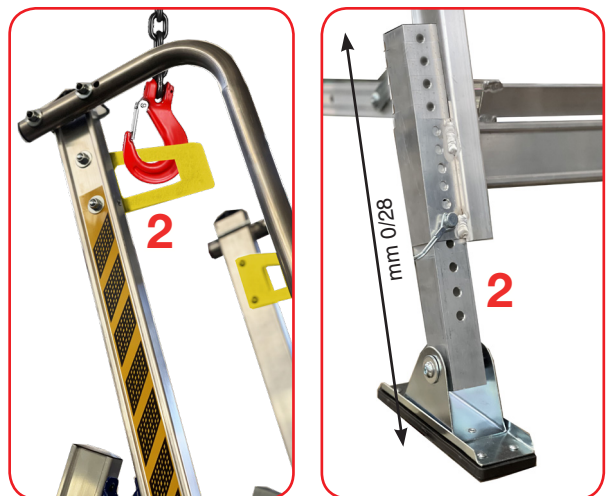

# ABYSS

**EN** Professional telescopic aluminum ladder, designed for access to vehicles or to excavations, tanks, ditches, lift holes. It is adjustable in height every 28 cm. Light and easy to transport on site, this ladder is ideal for use in logistics, transporters but also on construction sites where theft can be avoided by leaving it hanging from the crane hooks.

**FR** Échelle professionnelle télescopique en aluminium, conçue pour accès aux véhicules ou aux excavations, réservoirs, fossés, trous d'ascenseur. Il est réglable en hauteur tous les 28 cm. Légère et facile à transporter sur chantier, cette échelle est idéale pour une utilisation dans la logistique, les transporteurs mais aussi sur les chantiers où les vols peuvent être évités en la laissant pendre aux crochets de la grue.

**DE** Professionelle Teleskopleiter aus Aluminium, konzipiert für Zugang zu Fahrzeugen oder zu Baugruben, Tanks, Gräben, Hebegruben. Es ist alle 28 cm höhenverstellbar. Leicht und einfach auf der Baustelle zu transportieren, eignet sich diese Leiter ideal für den Einsatz in der Logistik, bei Transportern, aber auch auf Baustellen, wo Diebstahl vermieden werden kann, indem man sie an den Kranhaken hängen lässt.

**RO** Scara telescopica profesionala din aluminiu, conceputa pentru acces la vehicule sau la excavatii, rezervoare, sanaturi, ofitii de ridicare. Este reglabila in inaltime la fiecare 28 cm. Ușoară și ușor de transportat pe șantier, această scară este ideală pentru utilizarea în logistică, transportoare dar și pe șantier unde furtul poate fi evitat lăsând-o atârnată de cârligele macaralei.