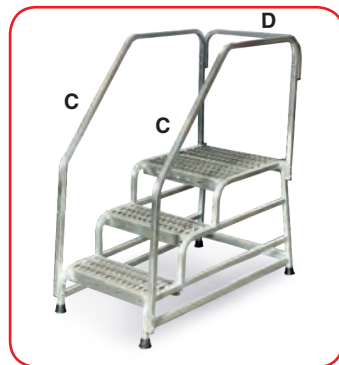

CARGO

CM 50				CM 60				CM 80				CM 100							
1	0,24	2,24	30	01GG	01	52	2	01L60GG	01L60	62	3	01L80GG	01L80	72	4	01L100GG	01L100	82	5
2	0,48	2,48	54	02GG	02	58,5	4	02L60GG	02L60	68,5	5	02L80GG	02L80	78,5	6	02L100GG	02L100	88,5	7
3	0,72	2,72	78	03GG	03	62	6	03L60GG	03L60	72	7	03L80GG	03L80	82	8	03L100GG	03L100	92	9
4	0,96	2,96	104	04GG	04	64	8	04L60GG	04L60	74	9	04L80GG	04L80	84	10	04L100GG	04L100	94	11

Optional

Optional

Optional

Optional

Cargo Safe

VIDEO

EN Mobile version of the Cargo model equipped with the SICURBLOCK braking system which allows the stool to be moved on 4 swivel wheels and to lock it in the working position with a single gesture. It consists of a manual lever that allows the operator to activate the base frame equipped with wheels when movement is necessary. By deactivating the lever trolley, the feet of the ladder rest on the ground and make the stool stable and ready for the operator to climb.

FR Version mobile du modèle Cargo équipé du système de freinage SICURBLOCK qui permet de déplacer le tabouret sur 4 roues pivotantes et de le verrouiller en position de travail d'un seul geste. Il se compose d'un levier manuel qui permet à l'opérateur d'activer le châssis de base équipé de roues lorsqu'un mouvement est nécessaire. En désactivant le chariot à levier, les pieds de l'échelle reposent sur le sol et rendent le tabouret stable et prêt à être escaladé par l'opérateur.