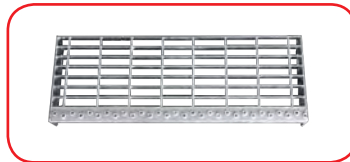

EN Work platform in aluminum grate (custom-made) resistant and comfortable for draining oils, snow, concrete or other materials. Wide and stable ground support.

FR Plate-forme de travail en grille d'aluminium (sur mesure) résistante et confortable pour l'évacuation des huiles, de la neige, du béton ou d'autres matériaux. Appui au sol large et stable.

DE Arbeitsplattform aus Aluminiumgitter (nach Maß), widerstandsfähig und bequem zum Ablassen von Ölen, Schnee, Beton oder anderen Materialien. Breite und stabile Bodenunterstützung.

RO Platforma de lucru in gratar de aluminiu (la comanda) rezistenta si confortabila pentru scurgerea uleiurilor, zapada, beton sau alte materiale. Suport de sol larg și stabil.