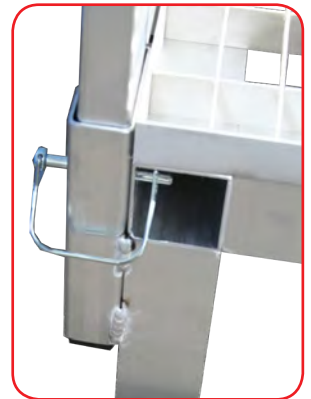

EN Work platform in aluminum grate (custom-made) resistant and comfortable for draining oils, snow, concrete or other materials. Wide and stable ground support.

FR Plate-forme de travail en grille d'aluminium (sur mesure) résistante et confortable pour l'évacuation des huiles, de la neige, du béton ou d'autres matériaux. Appui au sol large et stable.

DE Arbeitsplattform aus Aluminiumgitter (nach Maß), widerstandsfähig und bequem zum Ablassen von Ölen, Schnee, Beton oder anderen Materialien. Breite und stabile Bodenunterstützung.

RO Platforma de lucru in gratar de aluminiu (la comanda) rezistenta si confortabila pentru scurgerea uleiurilor, zapada, beton sau alte materiale. Suport de sol larg și stabil.