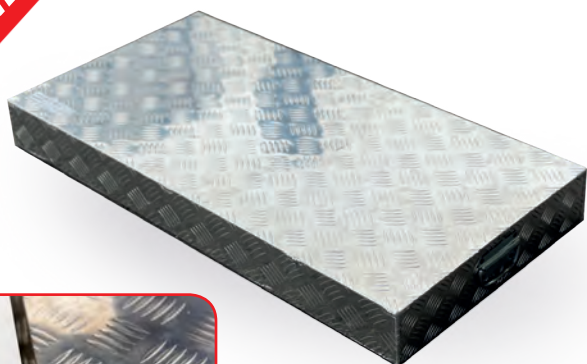

NEW

Pedana Cargo