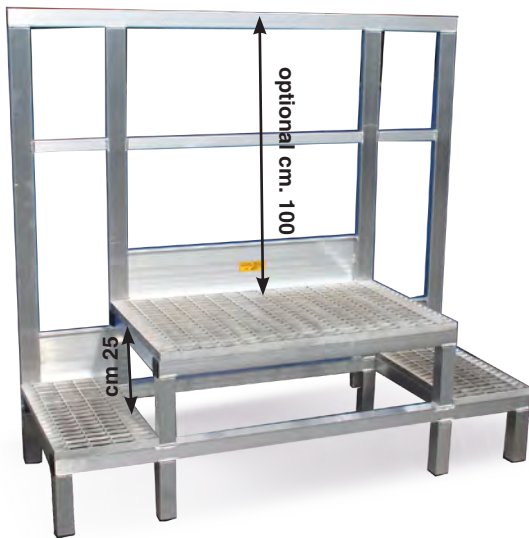

Cargo Special