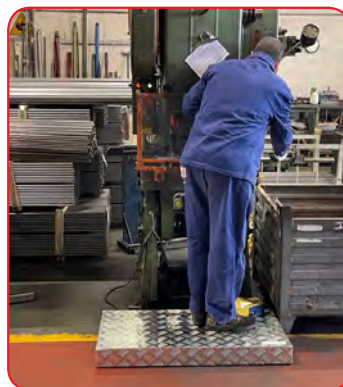

FR Plate-forme professionnelle sur mesure avec plate-forme à damier en aluminium. Idéal pour une utilisation sur des machines industrielles. Il peut être équipé d'un parapet fixe ou amovible sur un ou plusieurs côtés. La structure a un support extrêmement large et solide qui empêche le tabouret de dérapier et de se renverser même lorsque l'opérateur pose ses pieds sur les bords de la plate-forme.

DE Maßgeschneiderte professionelle Plattform mit kariertes Aluminiumplattform. Ideal für den Einsatz an Industriemaschinen. Es kann ein- oder mehrseitig mit einer festen oder abnehmbaren Brüstung ausgestattet werden. Die Struktur verfügt über eine extrem breite und solide Stütze, die verhindert, dass der Hocker rutscht und umkippt, selbst wenn der Bediener seine Füße auf die Kanten der Plattform stellt.

RO Platformă profesională personalizată cu platformă din aluminiu în carouri. Ideal pentru utilizare pe utilaje industriale. Poate fi echipat cu un parapet fix sau demontabil pe una sau mai multe laturi. Structura are un suport extrem de larg și solid care previne derapajul și rasturnarea scaunului chiar și atunci când operatorul își așează picioarele pe marginile platformei.